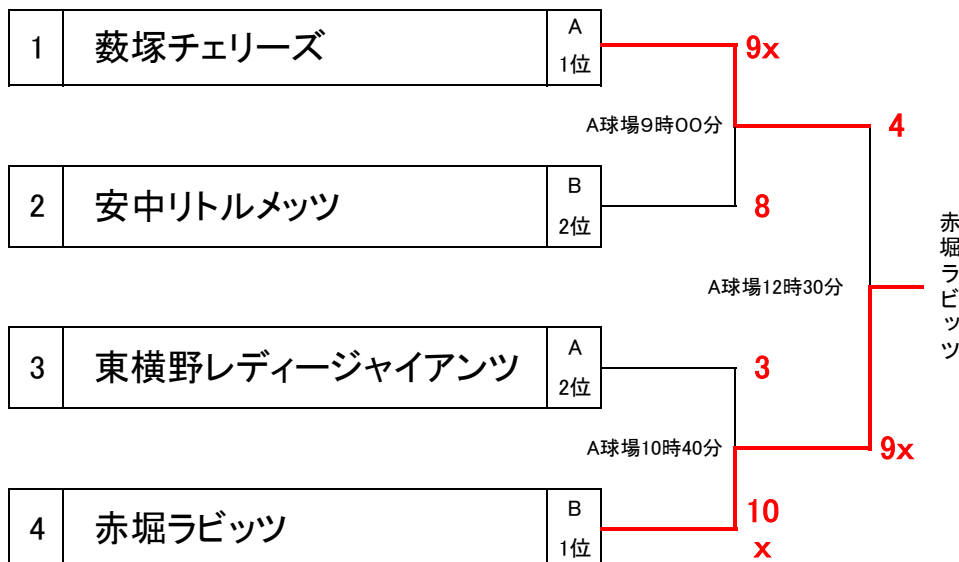

第9回春季全日本小学生女子ソフトボール大会 兼 第26回関東小学生男女選抜大会

群馬県大会 結果

女子リーグ戦(各ブロック上位2チーム決勝トーナメントへ)

Aブロック

No	チーム名	1 東横野	2 新町	3 宝泉	4 蕨塚	勝	負け	失点	順位
1	東横野レディージャイアンツ	★	○ 9 対 3	○ 7 対 4	× 0 対 10	2	1	17	2
2	新町パワーマリオンズ	× 3 対 9	★	× 7 対 9	× 0 対 16	0	3	34	4
3	宝泉プリティーズ	× 4 対 7	○ 9 対 7	★	× 1 対 10	1	2	24	3
4	蕨塚チェリーズ	○ 10 対 0	○ 16 対 0	○ 10 対 1	★	3	0	1	1

Bブロック

No	チーム名	5 赤堀	6 安中	7 強戸	8 駒形	勝	負け	失点	順位
5	赤堀ラビッツ	★	○ 9 対 2	○ 9 対 0	○ 7 対 0	3	0	2	1
6	安中リトルメッツ	× 2 対 9	★	○ 12 対 7	○ 12 対 2	2	1	18	2
7	強戸キャッツ	× 0 対 9	× 7 対 12	★	× 1 対 12	0	3	33	4
8	駒形クイーンズ	× 0 対 7	× 2 対 12	○ 12 対 1	★	1	2	20	3

女子決勝トーナメント(最終日)

開始予定時間

第一試合 9時00分
第二試合 10時40分
第三試合 12時30分