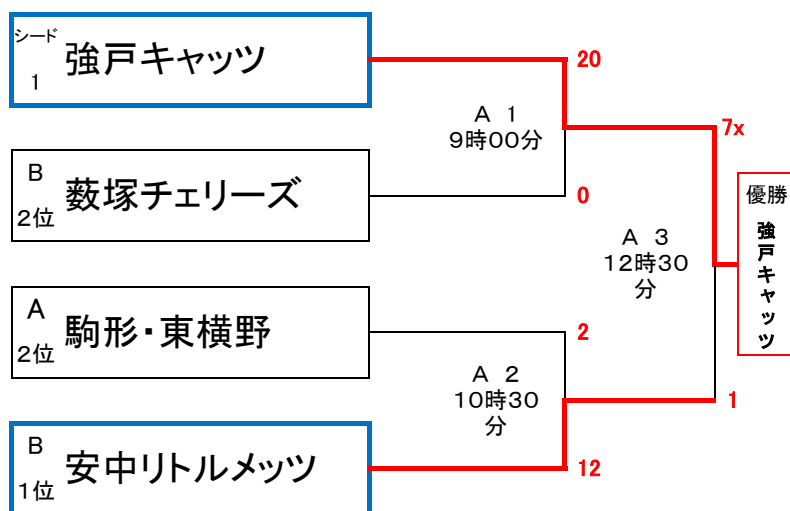

試合開始予定時間

1日目(23日)

	A 球場	B 球場
第一試合(9時50分)	1 <u>5 対 6</u> 2	5 <u>3 対 5</u> 6
第二試合(11時10分)	3 <u>0 対 7</u> 4	7 <u>1 対 3</u> 8
第三試合(12時30分)	男子 <u>5 対 4</u>	対

2日目(24日)

	A 球場	B 球場	C 球場
第一試合(9時00分)	5 <u>8 対 5</u> 7	1 <u>0 対 13</u> 3	2 <u>5 対 17</u> 4
第二試合(10時20分)	6 <u>10 対 3</u> 7	1 対 4	男子 <u>14 対 9</u>
第三試合(11時40分)	5 <u>3 対 8</u> 8	2 <u>1 対 17</u> 3	2日目男子のみ 7回90分で行う
第四試合(13時00分)	<u>6 13 対 0 8</u>		

最終日女子決勝トーナメント

成績	女子	男子
優勝	強戸球ツツ(太田市)	八千代ジャガーズ(高崎市)
準優勝	安中リトルメッツ(安中市)	佐野ウインズソフトボール(高崎市)
第三位	藪塚チェリーズ(太田市)	
第三位	駒形・東横野(合同チーム)