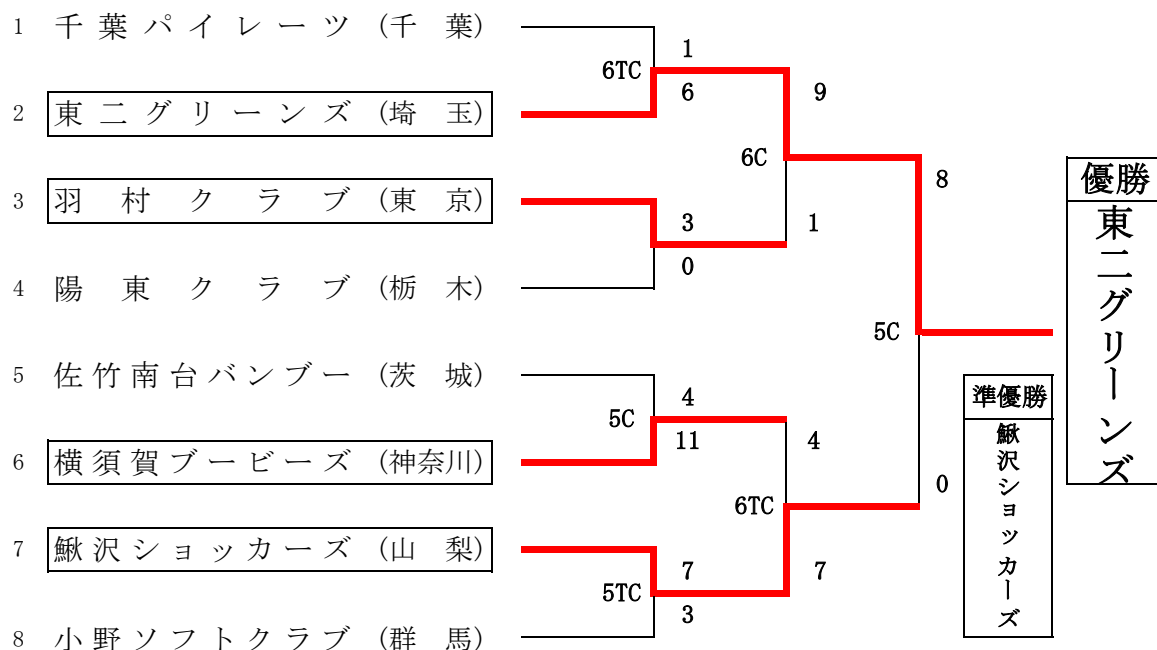

第20回 関東社会人男子・女子ソフトボール大会

期 間 平成26年8月23日(土)～24日(日)

開催地 群馬県東吾妻町

東吾妻スポーツ広場 東吾妻町あづま野球場

男 子

女 子