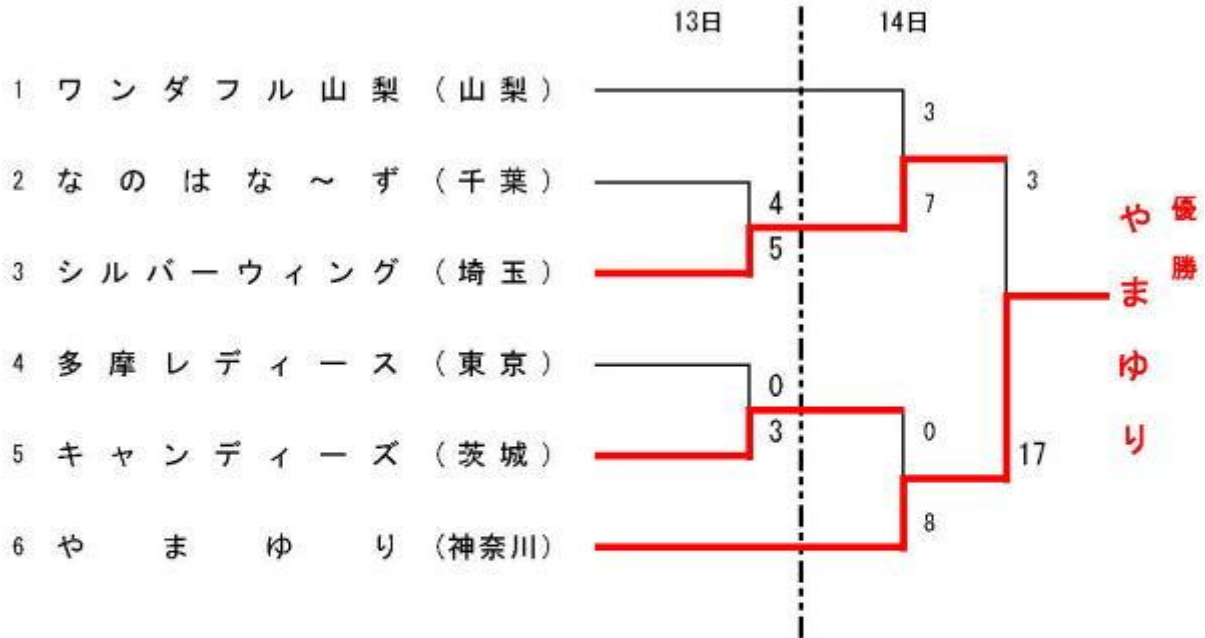

# 第16回 関東エルデストソフトボール大会

期日 平成24年10月13日(土)～14日(日)

会場 山梨県中央市・巨摩第2公園グラウンド (C・D球場)

※10/14決勝のみB球場

## 《親善試合》