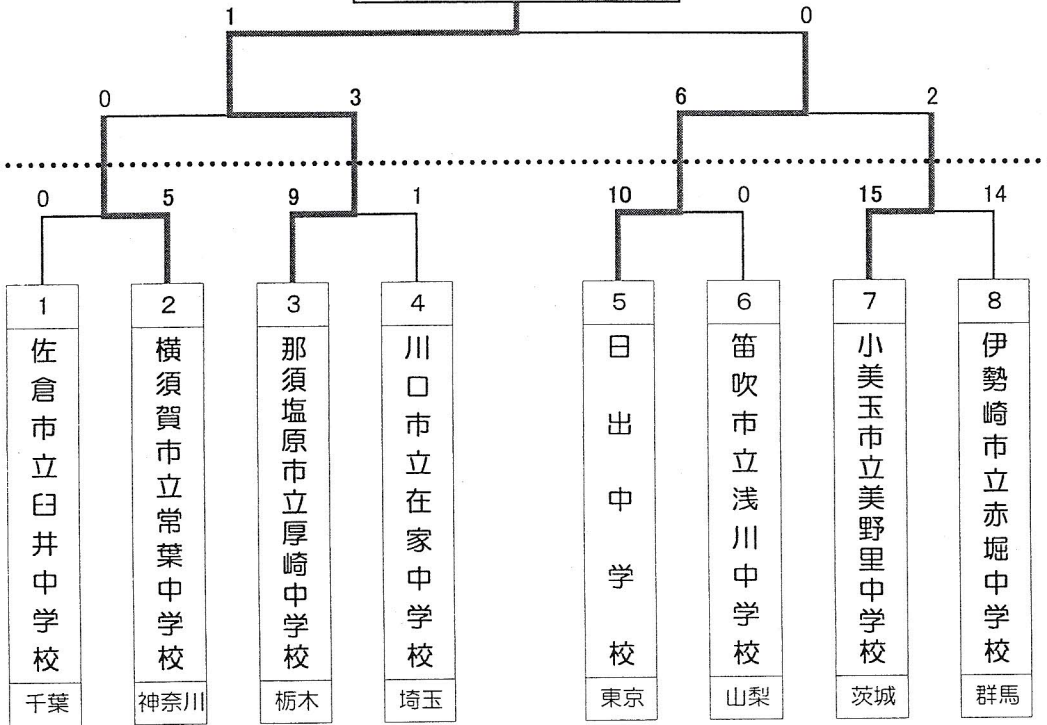

第22回関東中学生選抜ソフトボール大会 《女子の部》

会場：玉穂ふるさとふれあい広場 A・B

優 勝
那須塩原市立厚崎中学校

厚崎中学校初優勝!!

3/18
(日)

3/17
(土)

試合開始予定時刻	3月17日(土)	① 12:30 ② 14:00	A・B	中央市	玉穂ふるさとふれあい広場 中巨摩第二公園グラウンド
	3月18日(日)	① 9:00 ② 11:00	C・D		

第22回関東中学生選抜ソフトボール大会 《男子の部》