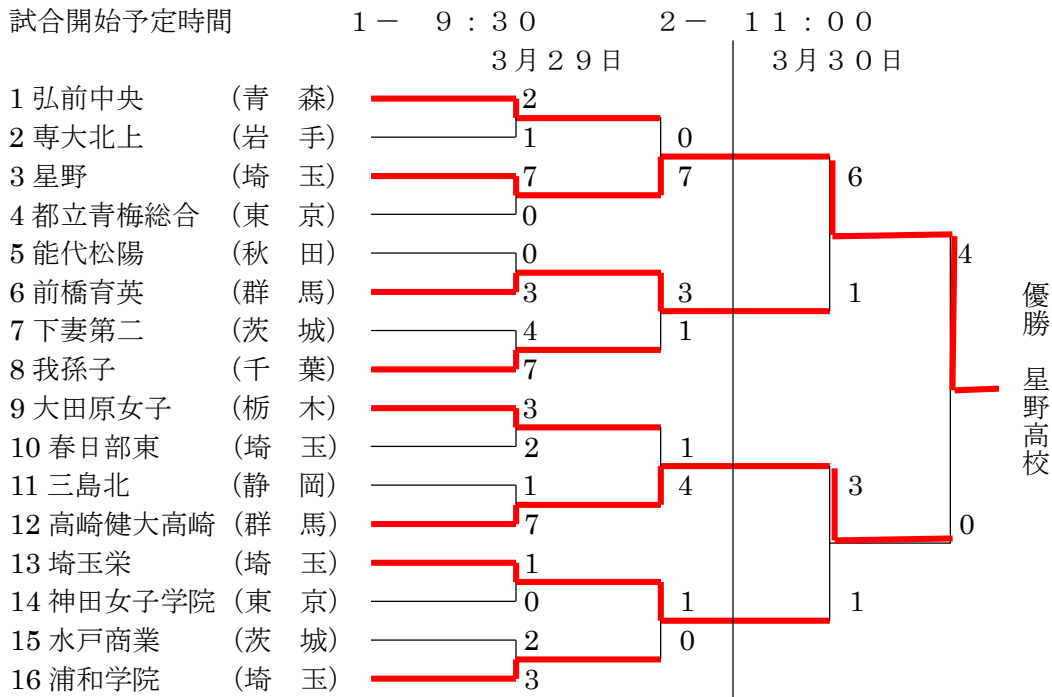

1部決勝トーナメント対戦表