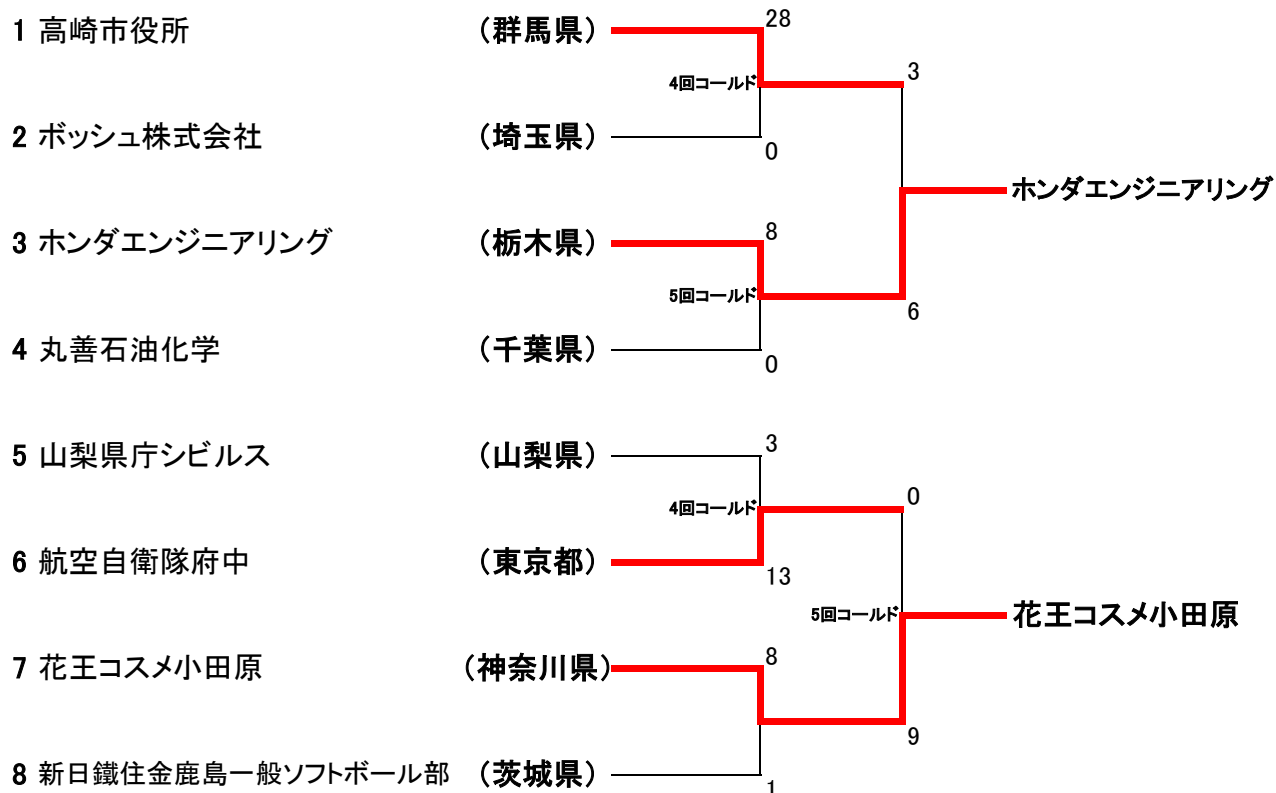

# 第55回全日本実業団ソフトボール選手権関東予選会組合せ<男子>

C:三鷹市大沢総合グラウンド C・D:三鷹市大沢総合グラウンドD

試合開始時間 ① 9:00~ ② 11:00~ ③ 13:00~

5/2

5/3