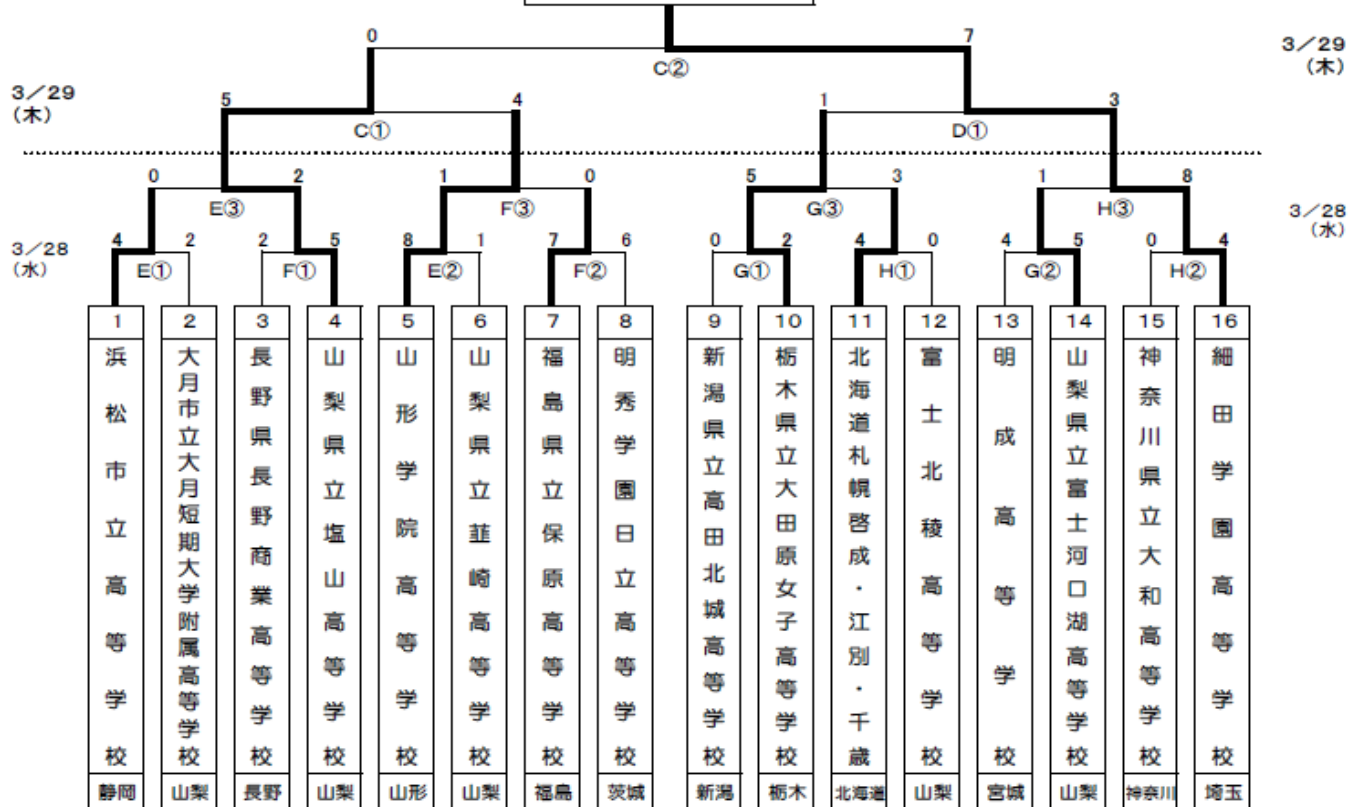

第42回東日本高等学校女子ソフトボール大会・1部決勝トーナメント対戦表

会場：いちのみや桃の里スポーツ公園 A・B

優勝
群馬県立高崎商業高等学校

試合開始予定時刻 ① 9:00 ② 11:00

第42回東日本高等学校女子ソフトボール大会・2部決勝トーナメント対戦表

会場：春日居スポーツ広場 C・D

優勝
細田学園高等学校

試合開始予定時刻 ① 9:00 ② 11:00