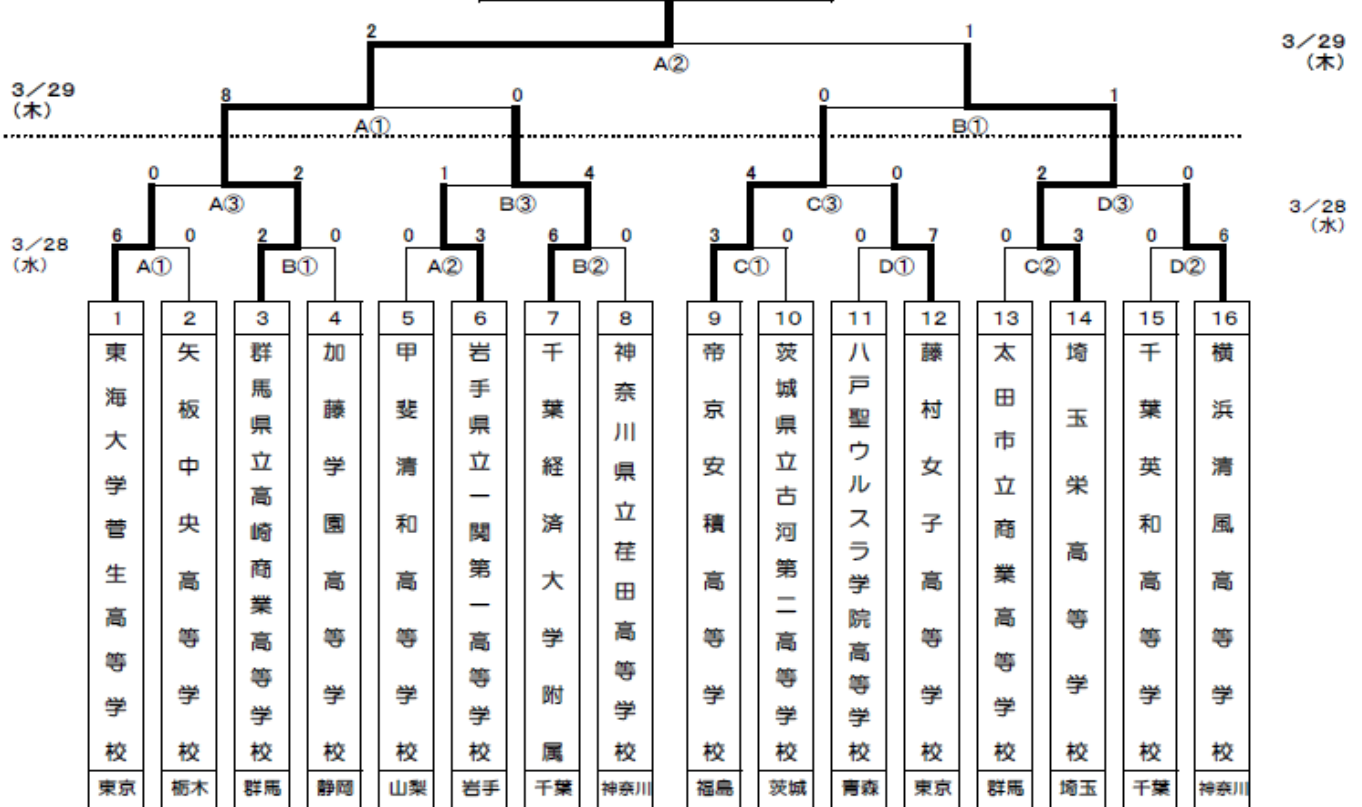

第42回東日本高等学校女子ソフトボール大会・1部決勝トーナメント対戦表

会場：いちのみや桃の里スポーツ公園 A・B

優勝
群馬県立高崎商業高等学校

試合開始予定時刻 ① 9:00 ② 11:00