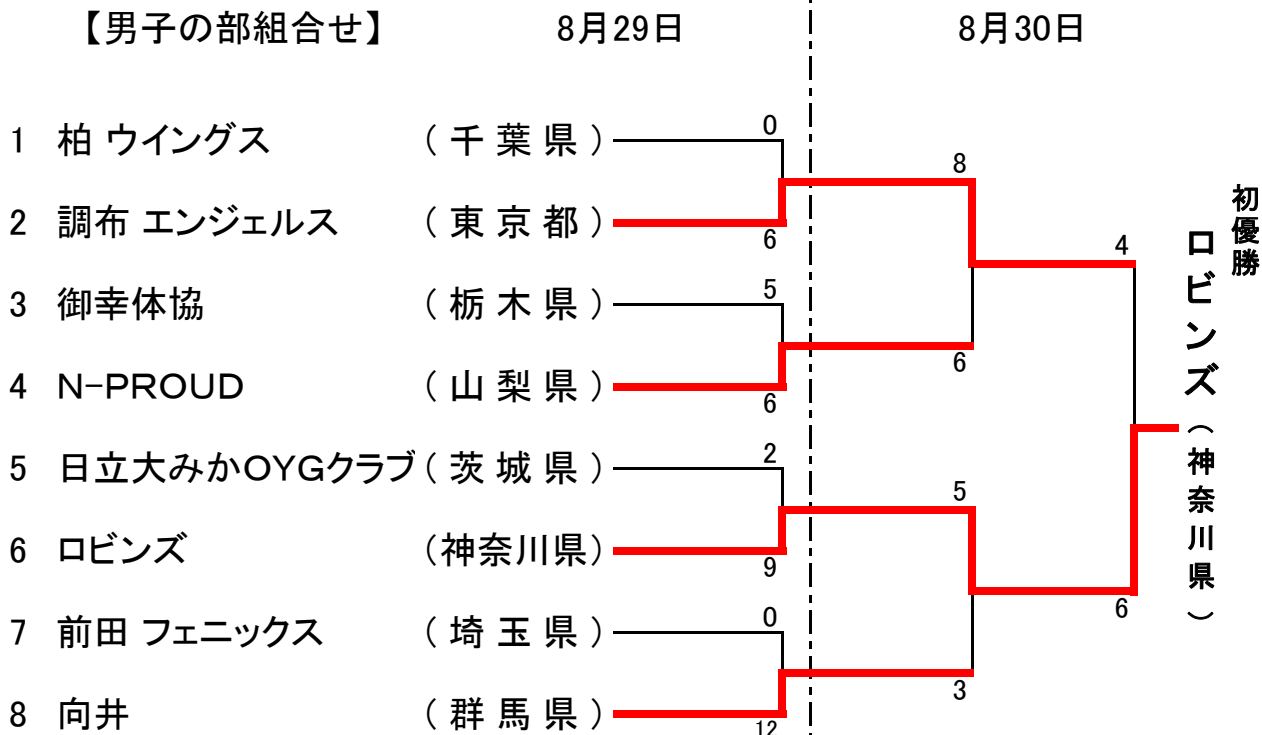

# 第21回関東社会人男子・女子ソフトボール大会

会場 : 常陸太田市山吹運動公園運動広場 A B面  
 : 常陸太田市白羽スポーツ広場 B D面

## 【男子の部組合せ】