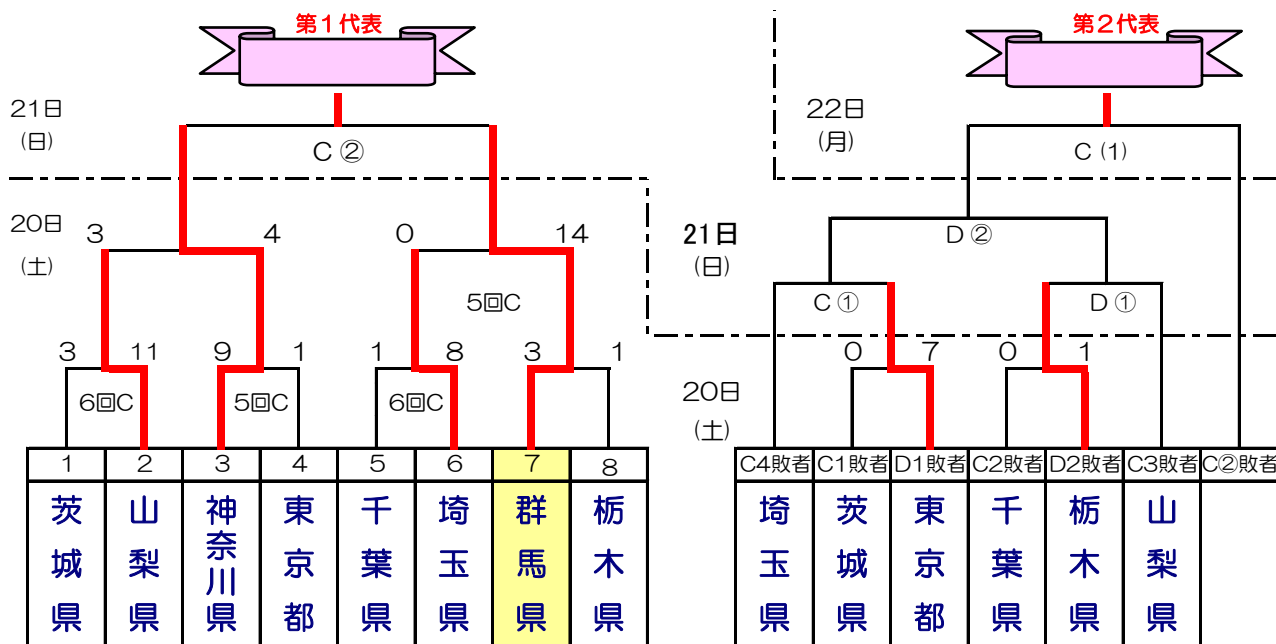

試合開始予定時刻	第一試合	第二試合	第三試合	第四試合
8月20日(土)	9:00	10:40	12:20	14:00
8月21日(日)	9:00	11:10		
8月22日(月)	9:00			

第66回 国民体育大会 関東ブロック大会 ソフトボール競技組合せ

成年男子

【 A球場/山吹運動公園野球場・B球場/大里ふれあい広場野球場 】
 【 大会使用球/3号革黄色製 ナガセケンコー(株)製 】

成年女子

【 C・D球場 / 白羽スポーツ広場 】
 【 大会使用球 / 3号革黄色製 内外ゴム(株)製 】

成年男子 代表権取得

成年女子 代表権取得

試合開始予定時刻	第一試合	第二試合	第三試合	第四試合
8月20日(土)	9:00	10:40	12:20	14:00
8月21日(日)	9:00	11:10		
8月22日(月)	9:00			

第66回 国民体育大会 関東ブロック大会 ソフトボール競技組合せ