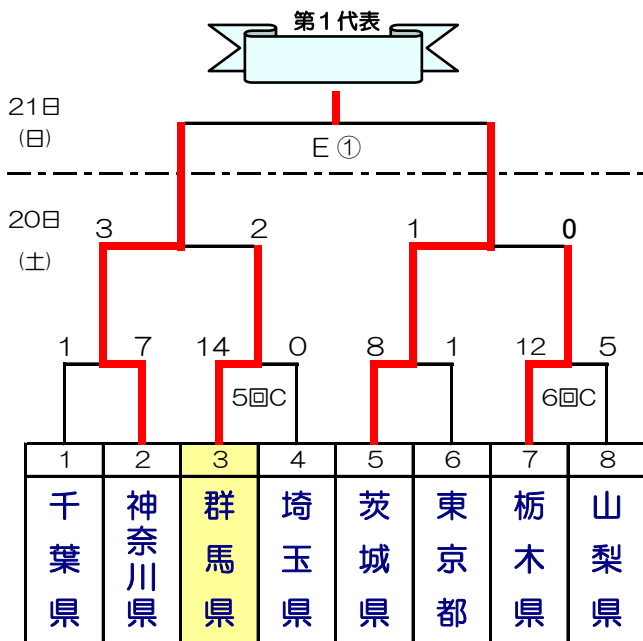

第66回 国民体育大会 関東ブロック大会 ソフトボール競技組合せ

少年男子

【 E球場/里美運動公園多目的スポーツ広場・F球場/県立太田第二高等学校美里校 】
 【 大会使用球/3号ゴム製 内外ゴム(株)製 】

少年女子

【 G・H球場/山吹運動公園運動広場 】
 【 大会使用球/3号ゴム製 ナガセケンコー(株)製 】

少年男子
代表権取得

少年女子
代表権取得

試合開始予定時刻	第一試合	第二試合	第三試合	第四試合
8月20日(土)	9:00	10:40	12:20	14:00
8月21日(日)	9:00	11:10		
8月22日(月)	9:00			

第66回 国民体育大会 関東ブロック大会 ソフトボール競技組合せ

少年男子

【 E球場/里美運動公園多目的スポーツ広場・F球場/県立太田第二高等学校美里校 】
 【 大会使用球/3号ゴム製 内外ゴム(株)製 】

少年女子

【 G・H球場/山吹運動公園運動広場 】
 【 大会使用球/3号ゴム製 ナガセケンコー(株)製 】

少年男子 代表権取得 **神奈川県**

少年女子 代表権取得 **千葉県**

試合開始予定時刻	第一試合	第二試合	第三試合	第四試合
8月20日(土)	9:00	10:40	12:20	14:00
8月21日(日)	9:00	11:10		
8月22日(月)	9:00			

第66回 国民体育大会 関東ブロック大会 ソフトボール競技組合せ

少年男子

【 E球場/里美運動公園多目的スポーツ広場・F球場/県立太田第二高等学校美里校 】
 【 大会使用球/3号ゴム製 内外ゴム(株)製 】

少年女子

【 G・H球場/山吹運動公園運動広場 】
 【 大会使用球/3号ゴム製 ナガセケンコー(株)製 】

少年男子 代表権取得 **神奈川県**

少年女子 代表権取得 **千葉県** **栃木県**

試合開始予定時刻	第一試合	第二試合	第三試合	第四試合
8月20日(土)	9:00	10:40	12:20	14:00
8月21日(日)	9:00	11:10		
8月22日(月)	9:00			