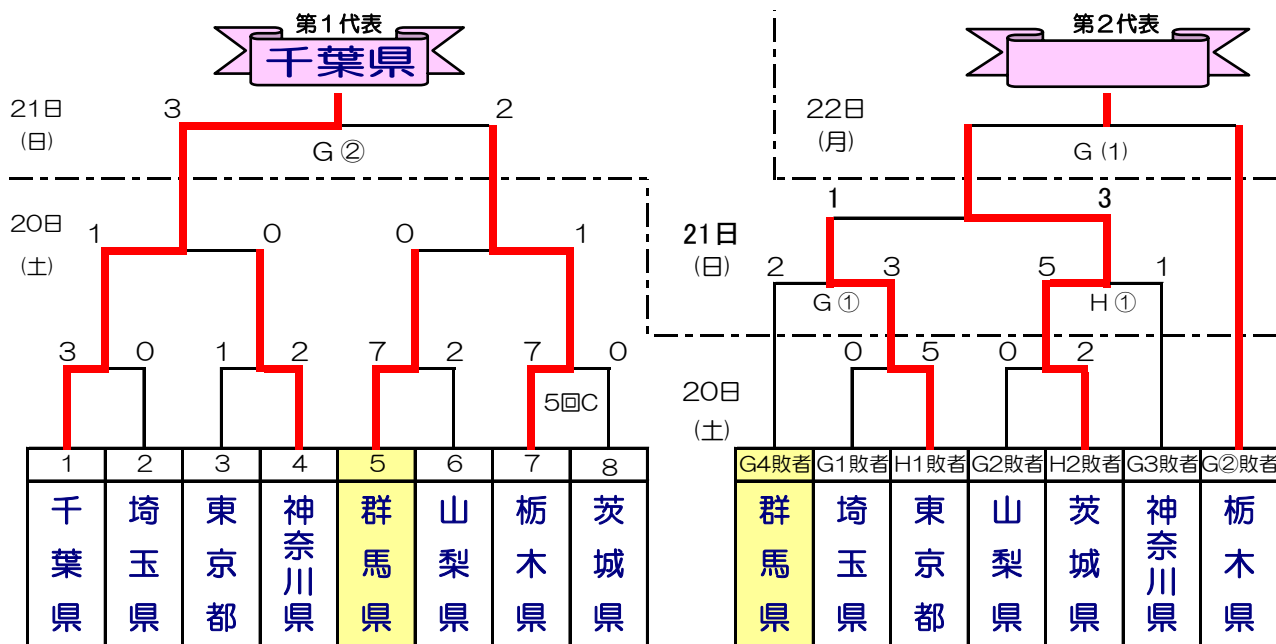

第66回 国民体育大会 関東ブロック大会 ソフトボール競技組合せ

少年男子

【 E球場/里美運動公園多目的スポーツ広場・F球場/県立太田第二高等学校美里校 】
 【 大会使用球/3号ゴム製 内外ゴム(株)製 】

少年女子

【 G・H球場/山吹運動公園運動広場 】
 【 大会使用球/3号ゴム製 ナガセケンコー(株)製 】

少年男子
代表権取得

少年女子
代表権取得

試合開始予定時刻	第一試合	第二試合	第三試合	第四試合
8月20日(土)	9:00	10:40	12:20	14:00
8月21日(日)	9:00	11:10		
8月22日(月)	9:00			

第66回 国民体育大会 関東ブロック大会 ソフトボール競技組合せ

少年男子

【 E球場/里美運動公園多目的スポーツ広場・F球場/県立太田第二高等学校美里校 】
 【 大会使用球/3号ゴム製 内外ゴム(株)製 】

少年女子

【 G・H球場/山吹運動公園運動広場 】
 【 大会使用球/3号ゴム製 ナガセケンコー(株)製 】

少年男子 代表権取得 **神奈川県**

少年女子 代表権取得 **千葉県**

試合開始予定時刻	第一試合	第二試合	第三試合	第四試合
8月20日(土)	9:00	10:40	12:20	14:00
8月21日(日)	9:00	11:10		
8月22日(月)	9:00			

第66回 国民体育大会 関東ブロック大会 ソフトボール競技組合せ

少年男子

【 E球場/里美運動公園多目的スポーツ広場・F球場/県立太田第二高等学校美里校 】
 【 大会使用球/3号ゴム製 内外ゴム(株)製 】

少年女子

【 G・H球場/山吹運動公園運動広場 】
 【 大会使用球/3号ゴム製 ナガセケンコー(株)製 】

少年男子 代表権取得 **神奈川県**

少年女子 代表権取得 **千葉県** **栃木県**

試合開始予定時刻	第一試合	第二試合	第三試合	第四試合
8月20日(土)	9:00	10:40	12:20	14:00
8月21日(日)	9:00	11:10		
8月22日(月)	9:00			

第66回 国民体育大会 関東ブロック大会 ソフトボール競技組合せ

成年男子

【 A球場/山吹運動公園野球場・B球場/大里ふれあい広場野球場 】
 【 大会使用球/3号革黄色製 ナガセケンコー(株)製 】

成年女子