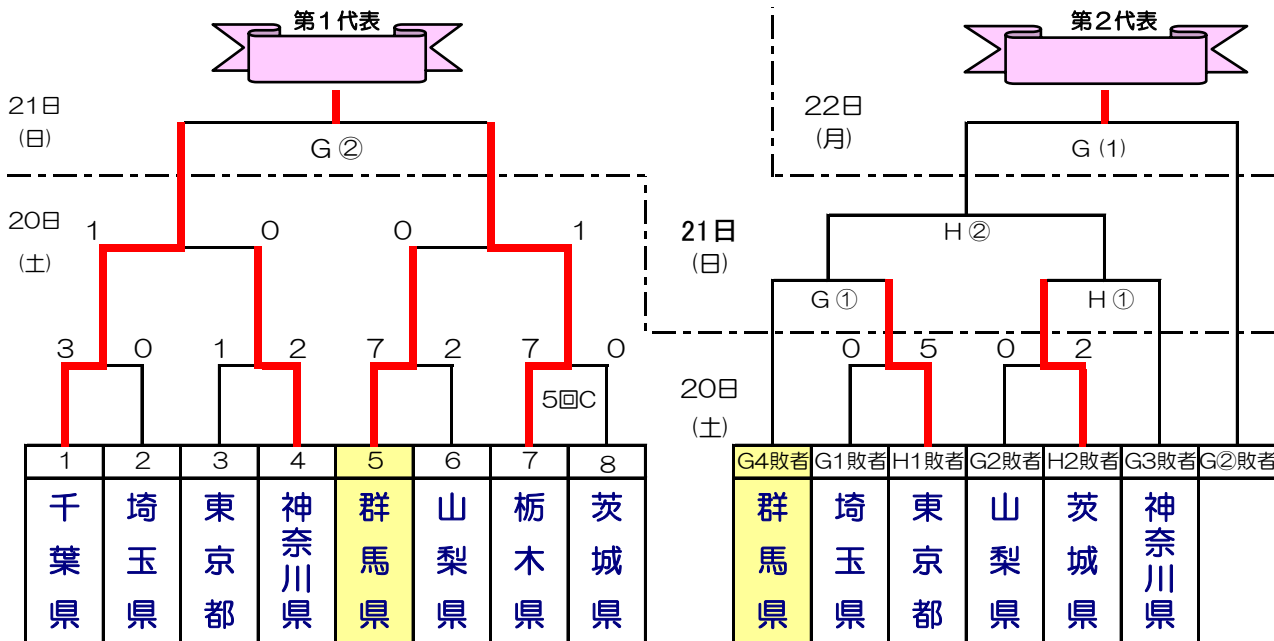

第66回 国民体育大会 関東ブロック大会 ソフトボール競技組合せ

少年男子

【 E球場/里美運動公園多目的スポーツ広場・F球場/県立太田第二高等学校美里校 】
 【 大会使用球/3号ゴム製 内外ゴム(株)製 】

少年女子

【 G・H球場/山吹運動公園運動広場 】
 【 大会使用球/3号ゴム製 ナガセケンコー(株)製 】

少年男子
代表権取得

少年女子
代表権取得

試合開始予定時刻	第一試合	第二試合	第三試合	第四試合
8月20日(土)	9:00	10:40	12:20	14:00
8月21日(日)	9:00	11:10		
8月22日(月)	9:00			

第66回 国民体育大会 関東ブロック大会 ソフトボール競技組合せ

少年男子

【 E球場/里美運動公園多目的スポーツ広場・F球場/県立太田第二高等学校美里校 】
 【 大会使用球/3号ゴム製 内外ゴム(株)製 】

少年女子

【 G・H球場/山吹運動公園運動広場 】
 【 大会使用球/3号ゴム製 ナガセケンコー(株)製 】

少年男子 代表権取得 **神奈川県**

少年女子 代表権取得 **千葉県**

試合開始予定時刻	第一試合	第二試合	第三試合	第四試合
8月20日(土)	9:00	10:40	12:20	14:00
8月21日(日)	9:00	11:10		
8月22日(月)	9:00			

試合開始予定時刻	第一試合	第二試合	第三試合	第四試合
8月20日(土)	9:00	10:40	12:20	14:00
8月21日(日)	9:00	11:10		
8月22日(月)	9:00			

第66回 国民体育大会 関東ブロック大会 ソフトボール競技組合せ

成年男子

【 A球場/山吹運動公園野球場・B球場/大里ふれあい広場野球場 】
 【 大会使用球/3号革黄色製 ナガセケンコー(株)製 】

成年女子

試合開始予定時刻	第一試合	第二試合	第三試合	第四試合
8月20日(土)	9:00	10:40	12:20	14:00
8月21日(日)	9:00	11:10		
8月22日(月)	9:00			