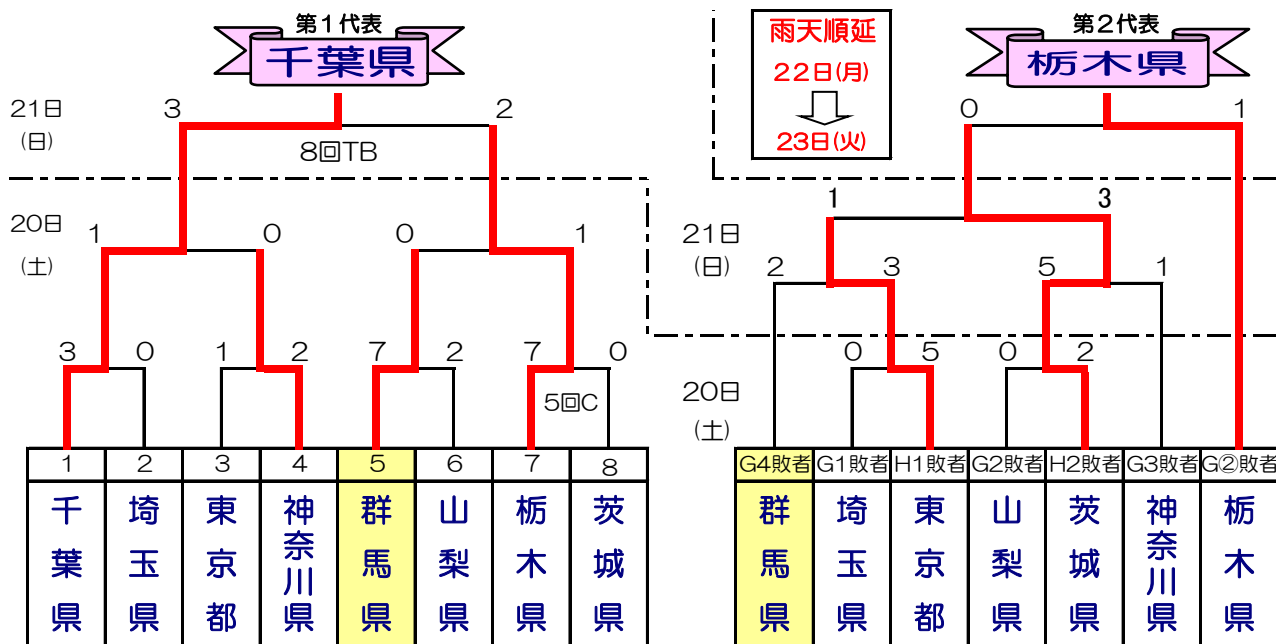

第66回 国民体育大会 関東ブロック大会 ソフトボール競技組合せ

少年男子

【 E球場/里美運動公園多目的スポーツ広場・F球場/県立太田第二高等学校美里校 】
 【 大会使用球/3号ゴム製 内外ゴム(株)製 】

少年女子

【 G・H球場/山吹運動公園運動広場 】
 【 大会使用球/3号ゴム製 ナガセケンコー(株)製 】

少年男子 代表権取得 **神奈川県**

少年女子 代表権取得 **千葉県**

試合開始予定時刻	第一試合	第二試合	第三試合	第四試合
8月20日(土)	9:00	10:40	12:20	14:00
8月21日(日)	9:00	11:10		
8月22日(月)	9:00			

第66回 国民体育大会 関東ブロック大会 ソフトボール競技組合せ

少年男子

【 E球場/里美運動公園多目的スポーツ広場・F球場/県立太田第二高等学校美里校 】
 【 大会使用球/3号ゴム製 内外ゴム(株)製 】

少年女子

【 G・H球場/山吹運動公園運動広場 】
 【 大会使用球/3号ゴム製 ナガセケンコー(株)製 】

少年男子 代表権取得 **神奈川県**

少年女子 代表権取得 **千葉県** **栃木県**

試合開始予定時刻	第一試合	第二試合	第三試合	第四試合
8月20日(土)	9:00	10:40	12:20	14:00
8月21日(日)	9:00	11:10		
8月22日(月)	9:00			

第66回 国民体育大会 関東ブロック大会 ソフトボール競技組合せ

成年男子

【 A球場/山吹運動公園野球場・B球場/大里ふれあい広場野球場 】
 【 大会使用球/3号革黄色製 ナガセケンコー(株)製 】

成年女子

試合開始予定時刻	第一試合	第二試合	第三試合	第四試合
8月20日(土)	9:00	10:40	12:20	14:00
8月21日(日)	9:00	11:10		
8月22日(月)	9:00			