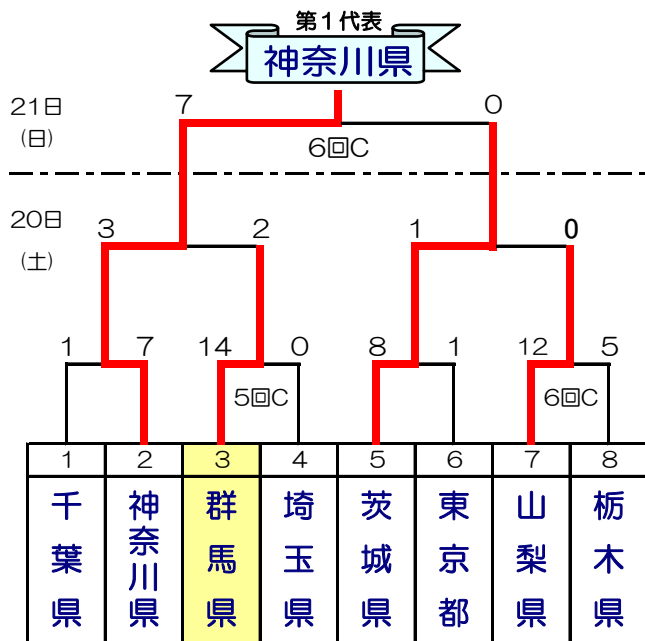

第66回 国民体育大会 関東ブロック大会 ソフトボール競技組合せ

少年男子

【 E球場/里美運動公園多目的スポーツ広場・F球場/県立太田第二高等学校美里校 】
 【 大会使用球/3号ゴム製 内外ゴム(株)製 】

少年女子

【 G・H球場/山吹運動公園運動広場 】
 【 大会使用球/3号ゴム製 ナガセケンコー(株)製 】

少年男子
代表権取得

少年女子
代表権取得

試合開始予定時刻	第一試合	第二試合	第三試合	第四試合
8月20日(土)	9:00	10:40	12:20	14:00
8月21日(日)	9:00	11:10		
8月22日(月)	9:00			

第66回 国民体育大会 関東ブロック大会 ソフトボール競技組合せ

少年男子

【 E球場/里美運動公園多目的スポーツ広場・F球場/県立太田第二高等学校美里校 】
 【 大会使用球/3号ゴム製 内外ゴム(株)製 】

少年女子

【 G・H球場/山吹運動公園運動広場 】
 【 大会使用球/3号ゴム製 ナガセケンコー(株)製 】

少年男子 代表権取得 **神奈川県**

少年女子 代表権取得 **千葉県**

試合開始予定時刻	第一試合	第二試合	第三試合	第四試合
8月20日(土)	9:00	10:40	12:20	14:00
8月21日(日)	9:00	11:10		
8月22日(月)	9:00			

第66回 国民体育大会 関東ブロック大会 ソフトボール競技組合せ

少年男子

【 E球場/里美運動公園多目的スポーツ広場・F球場/県立太田第二高等学校美里校 】
 【 大会使用球/3号ゴム製 内外ゴム(株)製 】

少年女子

【 G・H球場/山吹運動公園運動広場 】
 【 大会使用球/3号ゴム製 ナガセケンコー(株)製 】

少年男子 代表権取得 **神奈川県**

少年女子 代表権取得 **千葉県** **栃木県**

試合開始予定時刻	第一試合	第二試合	第三試合	第四試合
8月20日(土)	9:00	10:40	12:20	14:00
8月21日(日)	9:00	11:10		
8月22日(月)	9:00			