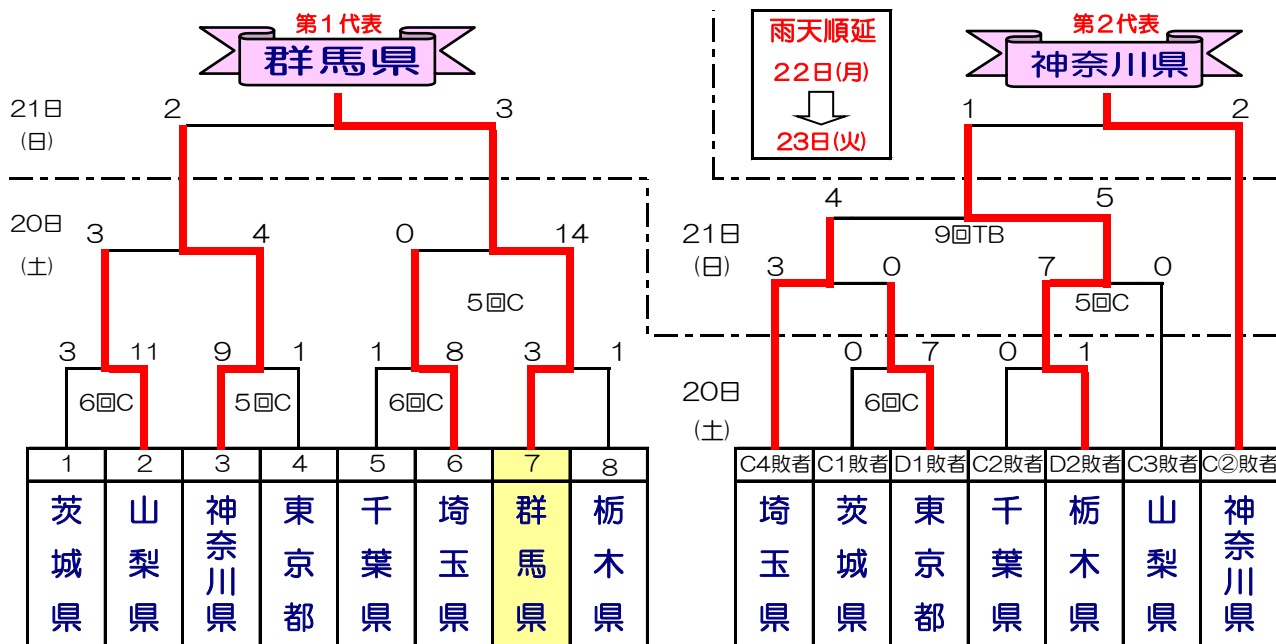

成年男子

【 A球場/山吹運動公園野球場・B球場/大里ふれあい広場野球場 】
 【 大会使用球/3号革黄色製 ナガセケンコー(株)製 】

成年女子

【 C・D球場 / 白羽スポーツ広場 】
 【 大会使用球 / 3号革黄色製 内外ゴム(株)製 】

成年男子 代表権取得 **群馬県**

成年女子 代表権取得 **群馬県**

試合開始予定時刻	第一試合	第二試合	第三試合	第四試合
8月20日(土)	9:00	10:40	12:20	14:00
8月21日(日)	9:00	11:10		
8月22日(月)	9:00			

第66回 国民体育大会 関東ブロック大会 ソフトボール競技組合せ

成年男子

【 A球場/山吹運動公園野球場・B球場/大里ふれあい広場野球場 】
 【 大会使用球/3号革黄色製 ナガセケンコー(株)製 】

成年女子

【 C・D球場 / 白羽スポーツ広場 】
 【 大会使用球 / 3号革黄色製 内外ゴム(株)製 】

成年男子 代表権取得 **群馬県** **埼玉県**

成年女子 代表権取得 **群馬県** **神奈川県**

試合開始予定時刻	第一試合	第二試合	第三試合	第四試合
8月20日(土)	9:00	10:40	12:20	14:00
8月21日(日)	9:00	11:10		
8月22日(月)	9:00			