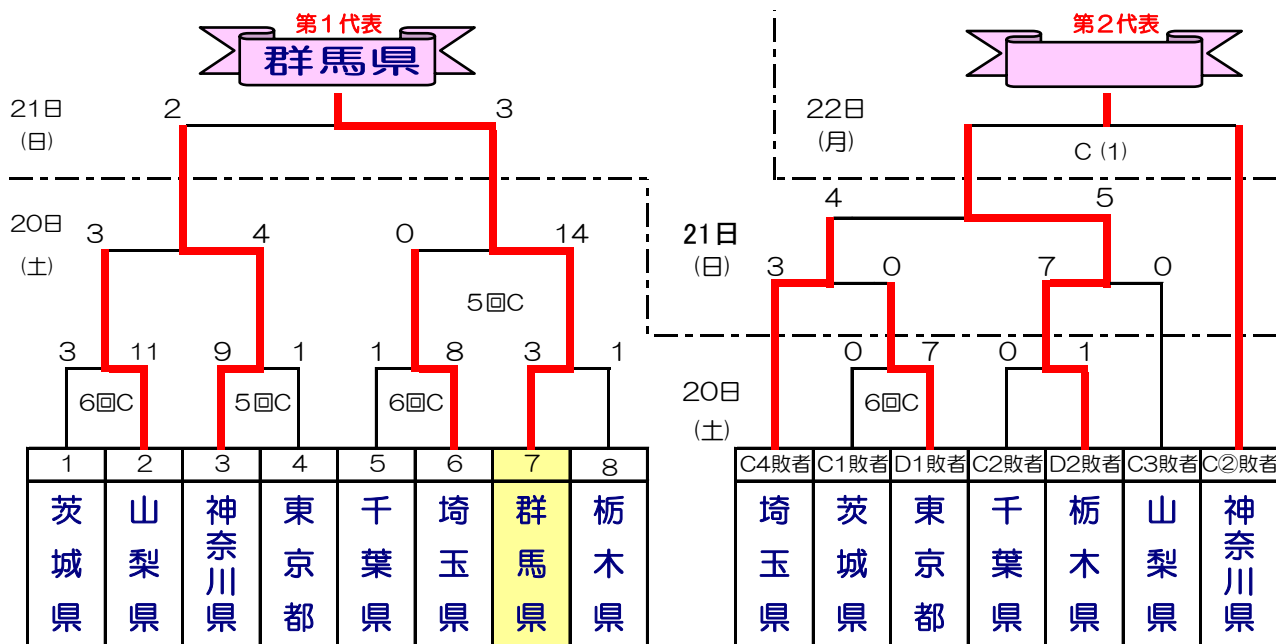

試合開始予定時刻	第一試合	第二試合	第三試合	第四試合
8月20日(土)	9:00	10:40	12:20	14:00
8月21日(日)	9:00	11:10		
8月22日(月)	9:00			

第66回 国民体育大会 関東ブロック大会 ソフトボール競技組合せ

成年男子

【 A球場/山吹運動公園野球場・B球場/大里ふれあい広場野球場 】
 【 大会使用球/3号革黄色製 ナガセケンコー(株)製 】

成年女子

【 C・D球場 / 白羽スポーツ広場 】
 【 大会使用球 / 3号革黄色製 内外ゴム(株)製 】

成年男子 代表権取得

成年女子 代表権取得

試合開始予定時刻	第一試合	第二試合	第三試合	第四試合
8月20日(土)	9:00	10:40	12:20	14:00
8月21日(日)	9:00	11:10		
8月22日(月)	9:00			

第66回 国民体育大会 関東ブロック大会 ソフトボール競技組合せ

成年男子

【 A球場/山吹運動公園野球場・B球場/大里ふれあい広場野球場 】
 【 大会使用球/3号革黄色製 ナガセケンコー(株)製 】

成年女子

【 C・D球場 / 白羽スポーツ広場 】
 【 大会使用球 / 3号革黄色製 内外ゴム(株)製 】

成年男子 代表権取得 **群馬県**

成年女子 代表権取得 **群馬県**

試合開始予定時刻	第一試合	第二試合	第三試合	第四試合
8月20日(土)	9:00	10:40	12:20	14:00
8月21日(日)	9:00	11:10		
8月22日(月)	9:00			

試合開始予定時刻	第一試合	第二試合	第三試合	第四試合
8月20日(土)	9:00	10:40	12:20	14:00
8月21日(日)	9:00	11:10		
8月22日(月)	9:00			