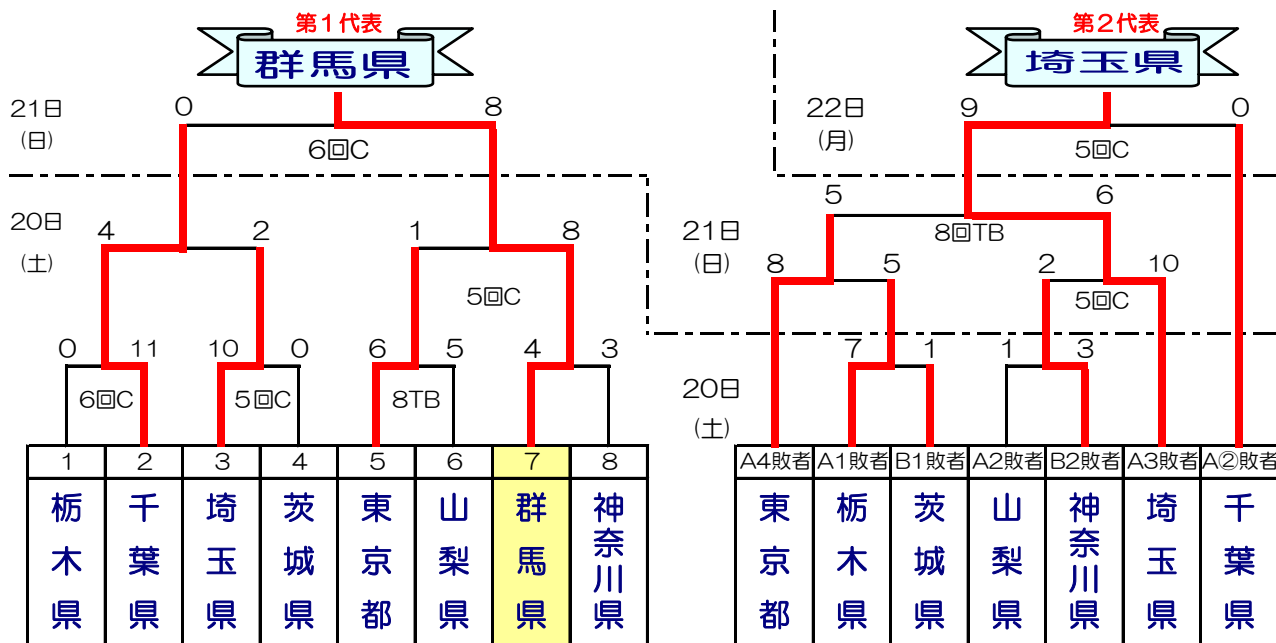

【 C・D球場 / 白羽スポーツ広場 】
 【 大会使用球 / 3号革黄色製 内外ゴム(株)製 】

成年男子 代表権取得

成年女子 代表権取得

試合開始予定時刻	第一試合	第二試合	第三試合	第四試合
8月20日(土)	9:00	10:40	12:20	14:00
8月21日(日)	9:00	11:10		
8月22日(月)	9:00			

第66回 国民体育大会 関東ブロック大会 ソフトボール競技組合せ

成年男子

【 A球場/山吹運動公園野球場・B球場/大里ふれあい広場野球場 】
 【 大会使用球/3号革黄色製 ナガセケンコー(株)製 】

成年女子

【 C・D球場 / 白羽スポーツ広場 】
 【 大会使用球 / 3号革黄色製 内外ゴム(株)製 】

成年男子 代表権取得 **群馬県**

成年女子 代表権取得 **群馬県**

試合開始予定時刻	第一試合	第二試合	第三試合	第四試合
8月20日(土)	9:00	10:40	12:20	14:00
8月21日(日)	9:00	11:10		
8月22日(月)	9:00			

第66回 国民体育大会 関東ブロック大会 ソフトボール競技組合せ

成年男子

【 A球場/山吹運動公園野球場・B球場/大里ふれあい広場野球場 】
 【 大会使用球/3号革黄色製 ナガセケンコー(株)製 】

成年女子

【 C・D球場 / 白羽スポーツ広場 】
 【 大会使用球 / 3号革黄色製 内外ゴム(株)製 】

成年男子 代表権取得 **群馬県** **埼玉県**

成年女子 代表権取得 **群馬県** **神奈川県**

試合開始予定時刻	第一試合	第二試合	第三試合	第四試合
8月20日(土)	9:00	10:40	12:20	14:00
8月21日(日)	9:00	11:10		
8月22日(月)	9:00			