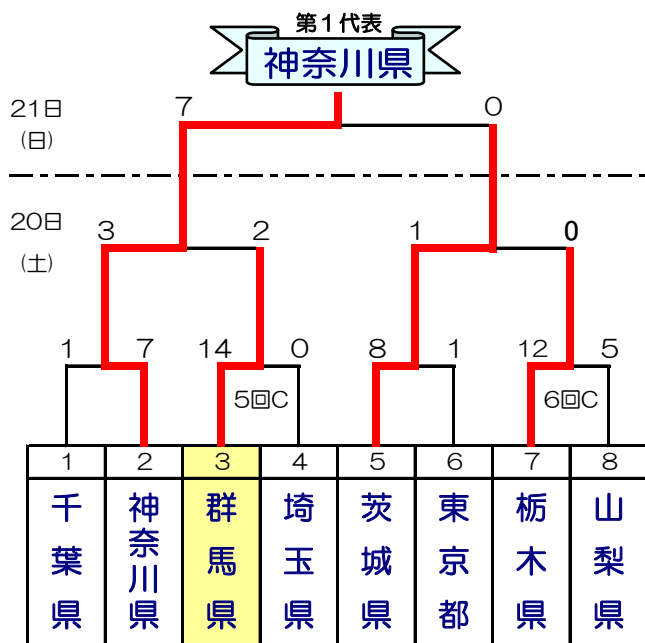

第66回 国民体育大会 関東ブロック大会 ソフトボール競技組合せ

少年男子

【 E球場/里美運動公園多目的スポーツ広場・F球場/県立太田第二高等学校美里校 】
 【 大会使用球/3号ゴム製 内外ゴム(株)製 】

少年女子

【 G・H球場/山吹運動公園運動広場 】
 【 大会使用球/3号ゴム製 ナガセケンコー(株)製 】

少年男子
代表権取得

少年女子
代表権取得

試合開始予定時刻	第一試合	第二試合	第三試合	第四試合
8月20日(土)	9:00	10:40	12:20	14:00
8月21日(日)	9:00	11:10		
8月22日(月)	9:00			

第66回 国民体育大会 関東ブロック大会 ソフトボール競技組合せ

少年男子

【 E球場/里美運動公園多目的スポーツ広場・F球場/県立太田第二高等学校美里校 】
 【 大会使用球/3号ゴム製 内外ゴム(株)製 】

少年女子

【 G・H球場/山吹運動公園運動広場 】
 【 大会使用球/3号ゴム製 ナガセケンコー(株)製 】

少年男子 代表権取得 **神奈川県**

少年女子 代表権取得 **千葉県**

試合開始予定時刻	第一試合	第二試合	第三試合	第四試合
8月20日(土)	9:00	10:40	12:20	14:00
8月21日(日)	9:00	11:10		
8月22日(月)	9:00			

第66回 国民体育大会 関東ブロック大会 ソフトボール競技組合せ

少年男子

【 E球場/里美運動公園多目的スポーツ広場・F球場/県立太田第二高等学校美里校 】
 【 大会使用球/3号ゴム製 内外ゴム(株)製 】

少年女子

【 G・H球場/山吹運動公園運動広場 】
 【 大会使用球/3号ゴム製 ナガセケンコー(株)製 】

少年男子 代表権取得 **神奈川県**

少年女子 代表権取得 **千葉県** **栃木県**

試合開始予定時刻	第一試合	第二試合	第三試合	第四試合
8月20日(土)	9:00	10:40	12:20	14:00
8月21日(日)	9:00	11:10		
8月22日(月)	9:00			