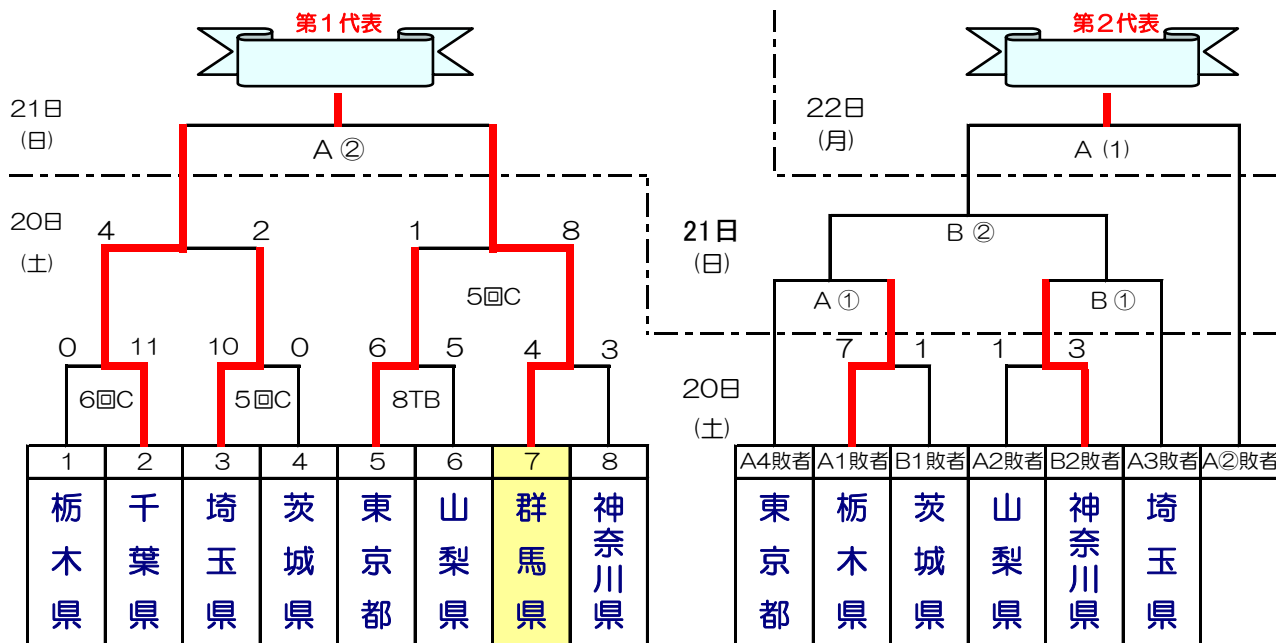

第66回 国民体育大会 関東ブロック大会 ソフトボール競技組合せ

少年男子

【 E球場/里美運動公園多目的スポーツ広場・F球場/県立太田第二高等学校美里校 】
 【 大会使用球/3号ゴム製 内外ゴム(株)製 】

少年女子

【 G・H球場/山吹運動公園運動広場 】
 【 大会使用球/3号ゴム製 ナガセケンコー(株)製 】

少年男子 代表権取得 **神奈川県**

少年女子 代表権取得 **千葉県**

試合開始予定時刻	第一試合	第二試合	第三試合	第四試合
8月20日(土)	9:00	10:40	12:20	14:00
8月21日(日)	9:00	11:10		
8月22日(月)	9:00			

第66回 国民体育大会 関東ブロック大会 ソフトボール競技組合せ

少年男子

【 E球場/里美運動公園多目的スポーツ広場・F球場/県立太田第二高等学校美里校 】
 【 大会使用球/3号ゴム製 内外ゴム(株)製 】

少年女子

【 G・H球場/山吹運動公園運動広場 】
 【 大会使用球/3号ゴム製 ナガセケンコー(株)製 】

少年男子 代表権取得 **神奈川県**

少年女子 代表権取得 **千葉県** **栃木県**

試合開始予定時刻	第一試合	第二試合	第三試合	第四試合
8月20日(土)	9:00	10:40	12:20	14:00
8月21日(日)	9:00	11:10		
8月22日(月)	9:00			

第66回 国民体育大会 関東ブロック大会 ソフトボール競技組合せ

成年男子

【 A球場/山吹運動公園野球場・B球場/大里ふれあい広場野球場 】
 【 大会使用球/3号革黄色製 ナガセケンコー(株)製 】

成年女子

【 C・D球場 / 白羽スポーツ広場 】
 【 大会使用球 / 3号革黄色製 内外ゴム(株)製 】

成年男子 代表権取得

成年女子 代表権取得

試合開始予定時刻	第一試合	第二試合	第三試合	第四試合
8月20日(土)	9:00	10:40	12:20	14:00
8月21日(日)	9:00	11:10		
8月22日(月)	9:00			

第66回 国民体育大会 関東ブロック大会 ソフトボール競技組合せ