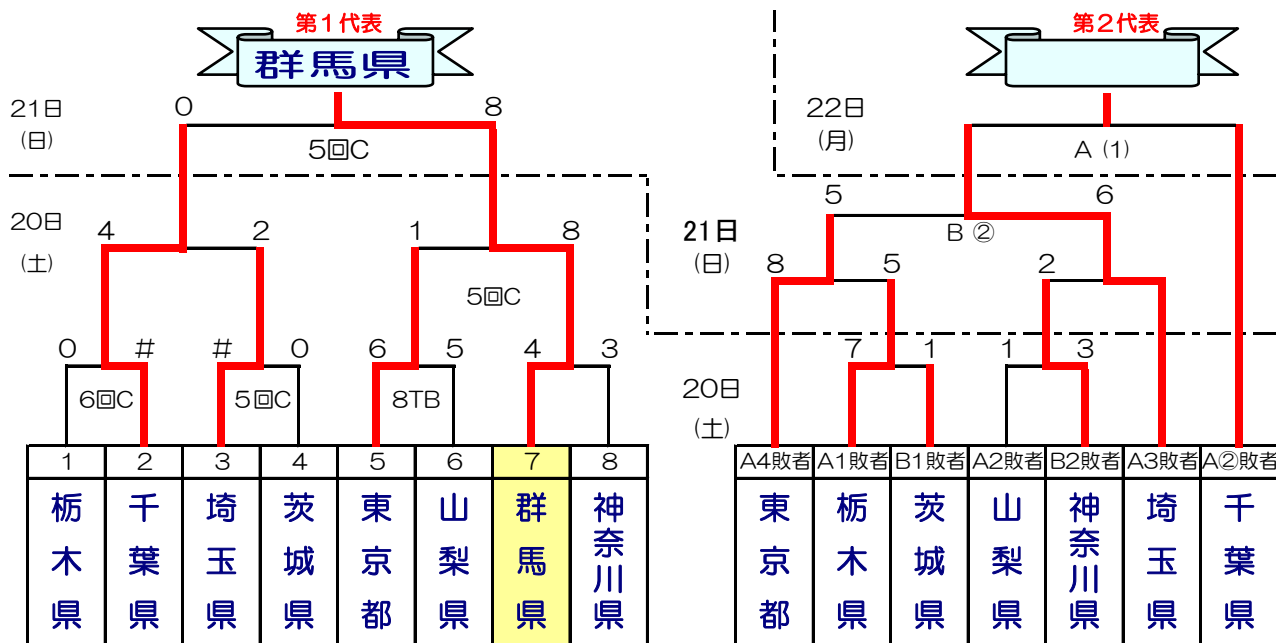

試合開始予定時刻	第一試合	第二試合	第三試合	第四試合
8月20日(土)	9:00	10:40	12:20	14:00
8月21日(日)	9:00	11:10		
8月22日(月)	9:00			

第66回 国民体育大会 関東ブロック大会 ソフトボール競技組合せ

成年男子

【 A球場/山吹運動公園野球場・B球場/大里ふれあい広場野球場 】
 【 大会使用球/3号革黄色製 ナガセケンコー(株)製 】

成年女子

【 C・D球場 / 白羽スポーツ広場 】
 【 大会使用球 / 3号革黄色製 内外ゴム(株)製 】

成年男子 代表権取得

成年女子 代表権取得

試合開始予定時刻	第一試合	第二試合	第三試合	第四試合
8月20日(土)	9:00	10:40	12:20	14:00
8月21日(日)	9:00	11:10		
8月22日(月)	9:00			

第66回 国民体育大会 関東ブロック大会 ソフトボール競技組合せ

成年男子

【 A球場/山吹運動公園野球場・B球場/大里ふれあい広場野球場 】
 【 大会使用球/3号革黄色製 ナガセケンコー(株)製 】

成年女子

【 C・D球場 / 白羽スポーツ広場 】
 【 大会使用球 / 3号革黄色製 内外ゴム(株)製 】

成年男子 代表権取得 **群馬県**

成年女子 代表権取得 **群馬県**

試合開始予定時刻	第一試合	第二試合	第三試合	第四試合
8月20日(土)	9:00	10:40	12:20	14:00
8月21日(日)	9:00	11:10		
8月22日(月)	9:00			

試合開始予定時刻	第一試合	第二試合	第三試合	第四試合
8月20日(土)	9:00	10:40	12:20	14:00
8月21日(日)	9:00	11:10		
8月22日(月)	9:00			