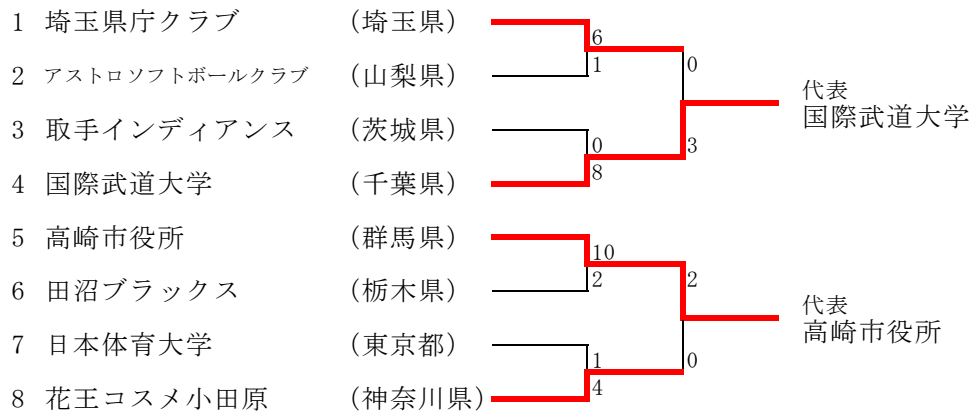

第61回 全日本総合男子ソフトボール選手権大会関東地区予選会

期 間 平成27年6月27日(土)・28日(日)

会 場 千葉県総合スポーツセンター軟式野球場他

A 球場：千葉県総合スポーツセンターソフトボール場

B 球場：千葉県総合スポーツセンター軟式野球場

C 球場：千葉市犢橋公園野球場

第67回 全日本総合女子ソフトボール選手権大会関東地区予選会

期 間 平成27年6月27日(土)・28日(日)