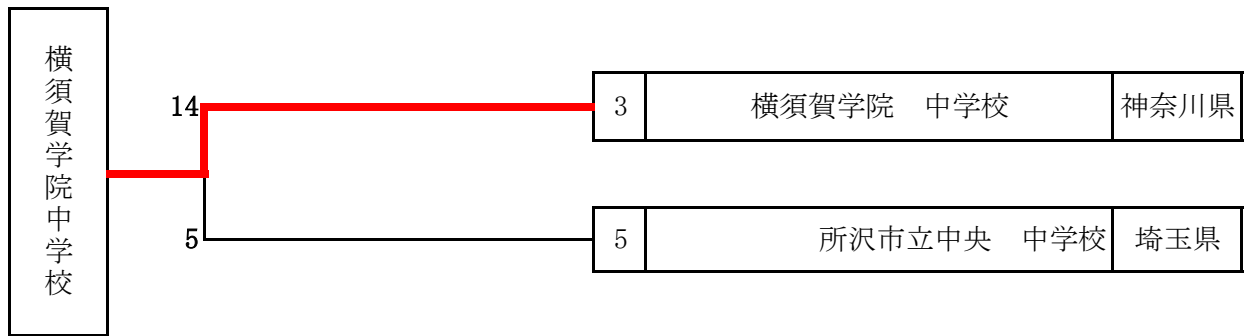

平成27年度 第43回 関東中学校ソフトボール大会 組み合わせ表
(男子)

〈全国大会出場決定戦〉

- A・・・いちのみや桃の里A
- B・・・いちのみや桃の里B
- C・・・春日居スポーツ広場C
- D・・・春日居スポーツ広場D
- E・・・花鳥の里スポーツ広場E
- F・・・花鳥の里スポーツ広場F