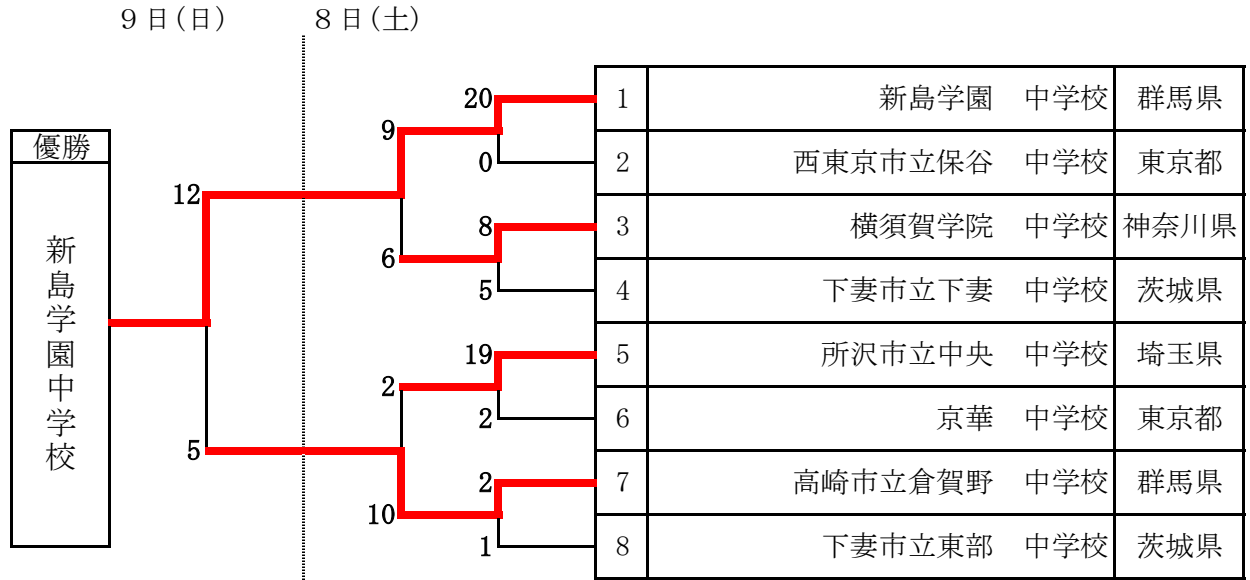

平成27年度 第43回 関東中学校ソフトボール大会 組み合わせ表
(男子)

〈全国大会出場決定戦〉

- A・・・いちのみや桃の里A
- B・・・いちのみや桃の里B
- C・・・春日居スポーツ広場C
- D・・・春日居スポーツ広場D
- E・・・花鳥の里スポーツ広場E
- F・・・花鳥の里スポーツ広場F