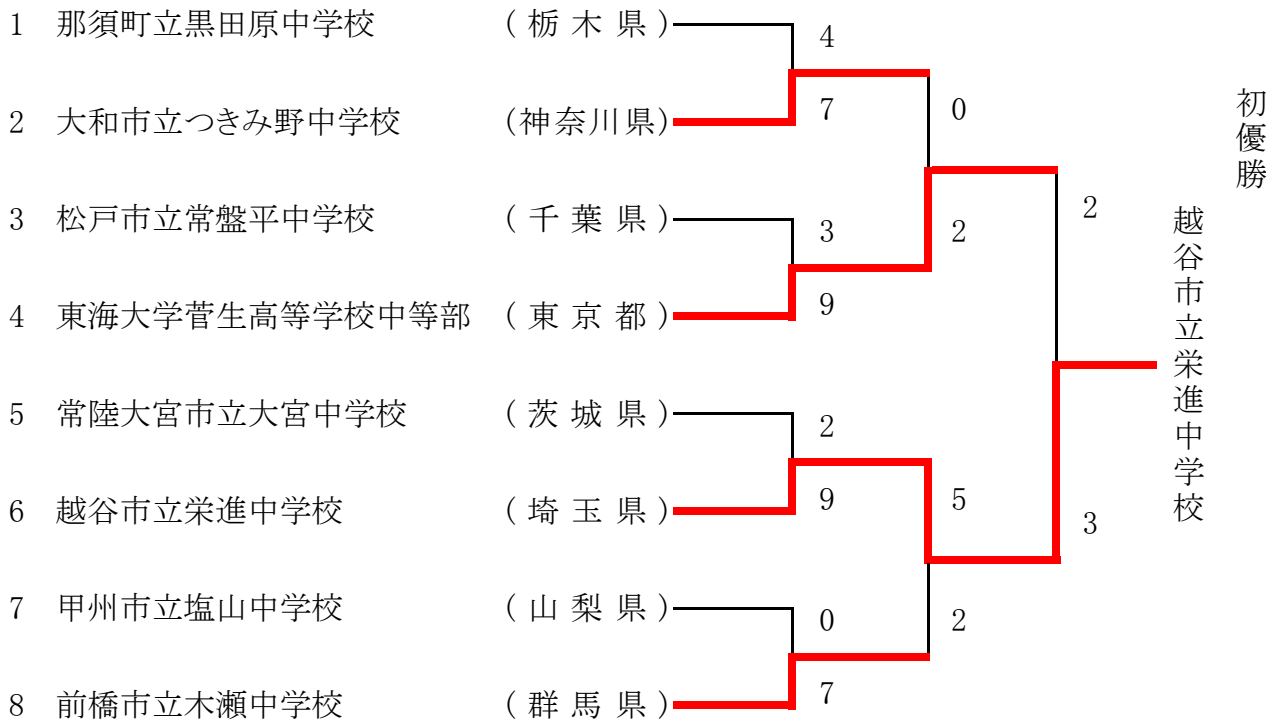

# 第25回関東中学生(男子・女子) 選抜ソフトボール大会

期 日 平成27年3月14日(土)～15日(日)

会 場 埼玉県毛呂山町 大類ソフトボールパーク他

## 【女子】