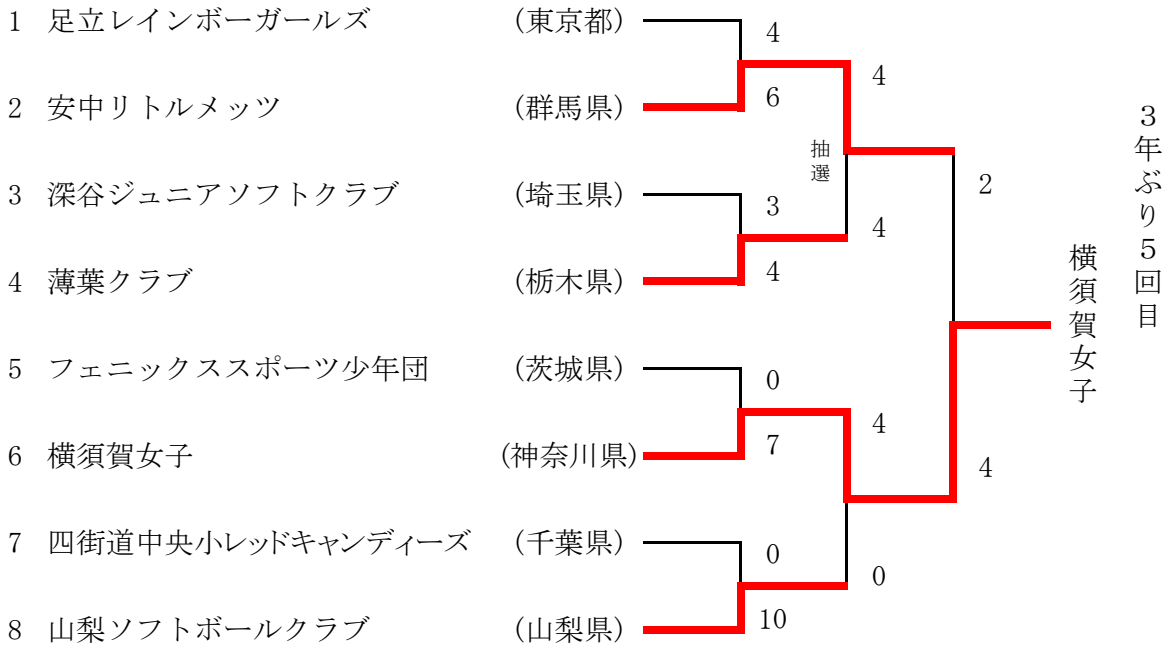

## 第25回 関東小学生男・女選抜ソフトボール大会

期 日 平成27年4月25日(土)・26日(日)

会 場 埼玉県さいたま市荒川総合運動公園

### 【女子】