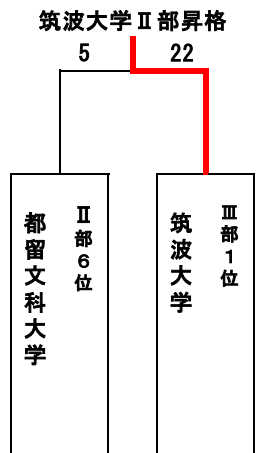

勝点が同数の2位3位と4位5位の順位は大会規定により決定

男子II部	①関東学園大学	②山梨学院大学	③東京国際大学	④埼玉大学	⑤都留文科大学	⑥文教大学	勝敗			勝点	順位
							勝	分	敗		
①関東学園大学	○	○	○	○	○	○	5	0	0	15	1
②山梨学院大学	●	○	○	○	○	●	3	0	2	9	3
③東京国際大学	●	●	○	○	○	●	1	0	4	3	5
④埼玉大学	●	●	○	△	○	●	1	1	3	4	4
⑤都留文科大学	●	●	●	△	△	●	0	1	4	1	6
⑥文教大学	●	○	○	○	○	○	4	0	1	12	2

II部入替戦