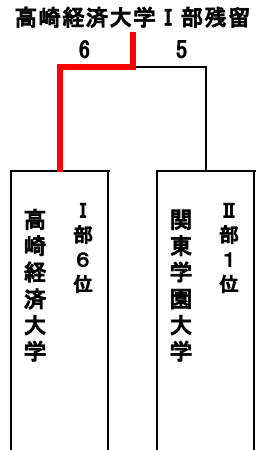

第10回関東学生男子ソフトボール春季リーグ戦

最終結果

大会日 平成27年5月2日(土) 3日(日) 4日(月)
 大会会場 I部:坂戸市民総合運動公園
 II部:坂戸市民総合運動公園
 III部:毛呂山町西戸グラウンド

男子

男子I部	①城西大学	②国際武道大学	③東海大学	④東京理科大学	⑤千葉大学	⑥高崎経済大学	勝敗			勝点	順位
							勝	分	敗		
①城西大学	○	○	○	○	○	○	5	0	0	15	1
②国際武道大学	●	○	○	○	●	○	3	0	2	9	2
③東海大学	●	●	○	○	○	○	3	0	2	9	3
④東京理科大学	●	●	●	△	○	○	1	1	3	4	5
⑤千葉大学	●	○	●	△	△	●	1	1	3	4	4
⑥高崎経済大学	●	●	●	●	○	○	1	0	4	3	6

男子入替戦
 5月9日(土)
 毛呂山町大類
 ソフトボールパーク
 I部入替戦

勝点が同数の2位3位と4位5位の順位は大会規定により決定

男子II部	①関東学園大学	②山梨学院大学	③東京国際大学	④埼玉大学	⑤都留文科大学	⑥文教大学	勝敗			勝点	順位
							勝	分	敗		
①関東学園大学	○	○	○	○	○	○	5	0	0	15	1
②山梨学院大学	●	○	○	○	○	●	3	0	2	9	3
③東京国際大学	●	●	○	○	○	●	1	0	4	3	5
④埼玉大学	●	●	○	△	○	●	1	1	3	4	4
⑤都留文科大学	●	●	●	△	△	●	0	1	4	1	6
⑥文教大学	●	○	○	○	○	○	4	0	1	12	2

勝点が同数の1位~3位の順位は大会規定により決定