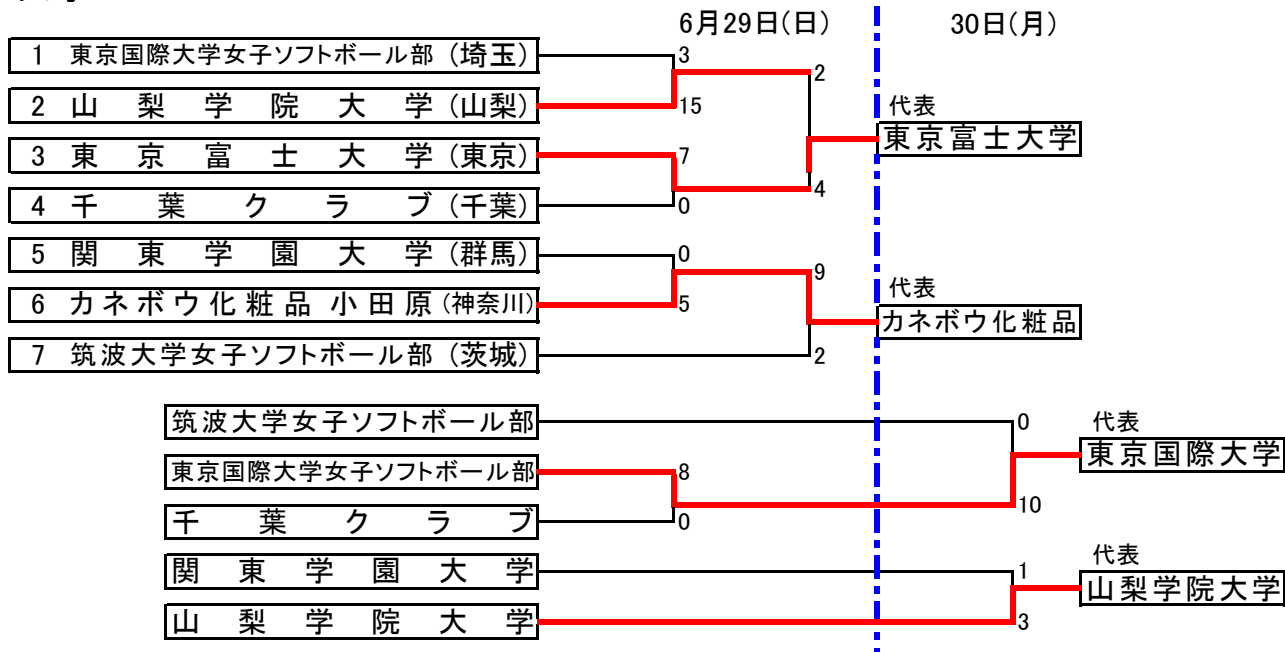

第60回 全日本総合男子ソフトボール選手権大会 関東地区予選会

第66回 全日本総合女子ソフトボール選手権大会

大会期日 平成26年 6月 28日(土)雨天中止、29日(日)、30日(月)、未定
 会場 あきる野市 市民野球場(A)、市民広場(B)、総合グランド野球場(C,D)

試合開始予定時刻 第1試合 9:00 第2試合 11:00 第3試合 13:00 第4試合 15:00

女子

代表数 4/7

男子

代表数 3/8