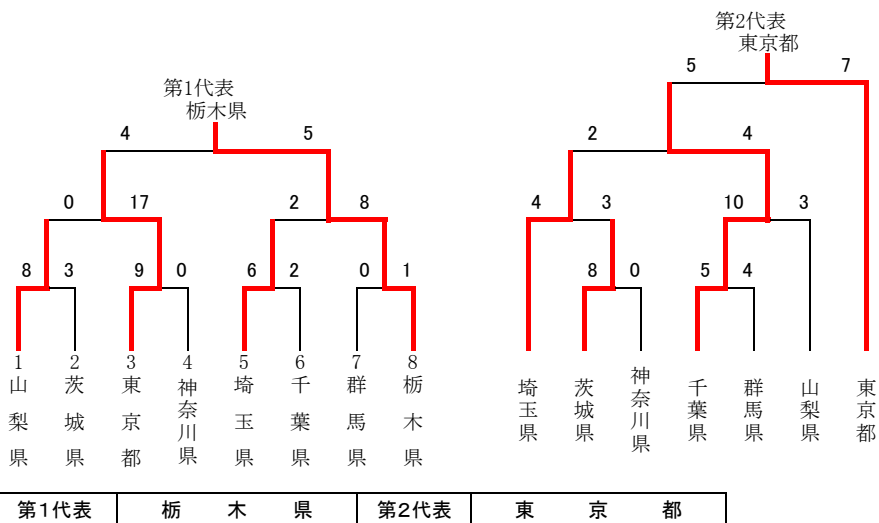

# 第69回国民体育大会 関東ブロック大会 ソフトボール競技

## ◎成年男子

期日：平成26年8月16日(土)～18日(月)  
会場：栃木県大田原市黒羽運動公園多目的広場

## ◎成年女子

期日：平成26年8月16日(土)～18日(月)  
会場：栃木県大田原市美原公園野球場他