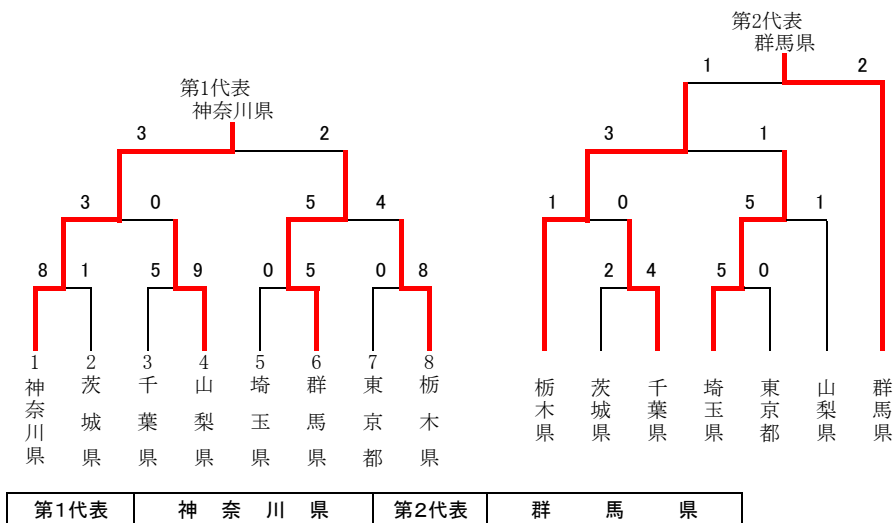

# 第69回国民体育大会 関東ブロック大会 ソフトボール競技

## ◎成年男子

期日：平成26年8月16日(土)～18日(月)  
会場：栃木県大田原市黒羽運動公園多目的広場

## ◎成年女子

期日：平成26年8月16日(土)～18日(月)  
会場：栃木県大田原市美原公園野球場他