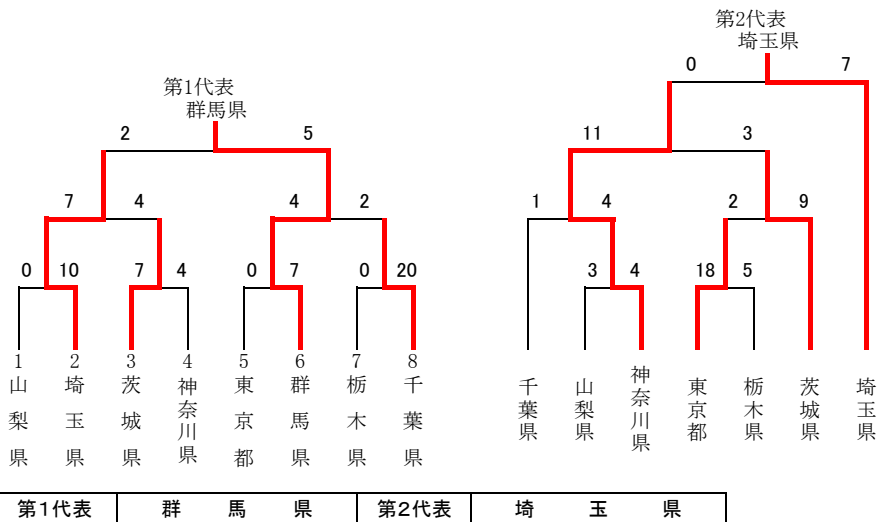

## ◎成年男子

期日：平成26年8月16日(土)～18日(月)  
会場：栃木県大田原市黒羽運動公園多目的広場

## ◎成年女子

期日：平成26年8月16日(土)～18日(月)  
会場：栃木県大田原市美原公園野球場他

## ◎少年男子

期日：平成26年8月16日(土)～18日(月)  
会場：栃木県大田原市大田原グリーンパーク