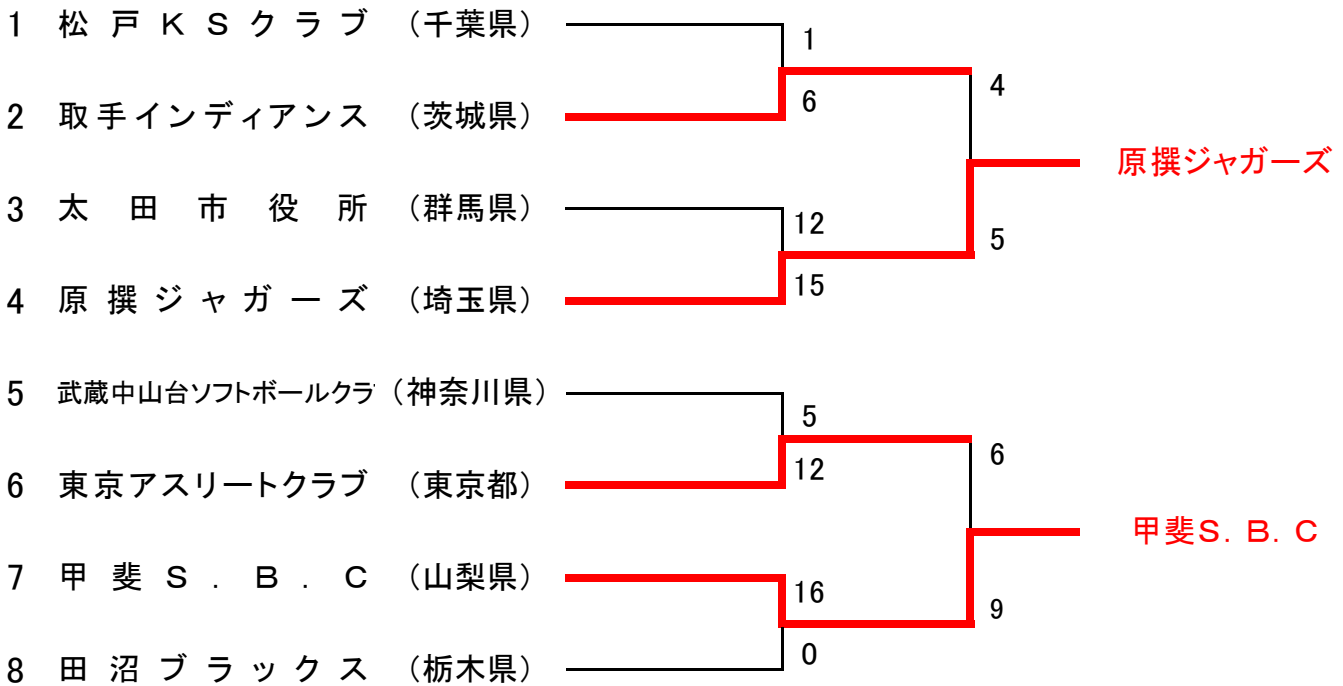

第35回全日本クラブ男子ソフトボール選手権大会 関東地区予選会

期日 平成26年5月24日(土)、25日(日)、予備日26日(月)

会場 甲府市:小瀬スポーツ公園球戯場 A・B

第1試合 9:00~

本大会で代表権を得たチームは7月25日~27日に高知県高知市で開催される全国大会への出場権を得ます。

☆男子 (代表 3チーム)

第1日目

敗者復活戦

5月24日

5月25日

第34回全日本クラブ女子ソフトボール選手権大会 関東地区予選会

期日 平成26年5月24日(土)、25日(日)、予備日26日(月)

会場 山梨県甲斐市 釜無川スポーツ公園グラウンド C・D

第1試合 9:00~

本大会で代表権を得たチームは7月25~27日に福井県福井市で
開催される全国大会への出場権を得ます。

☆女子 (代表 4チーム)