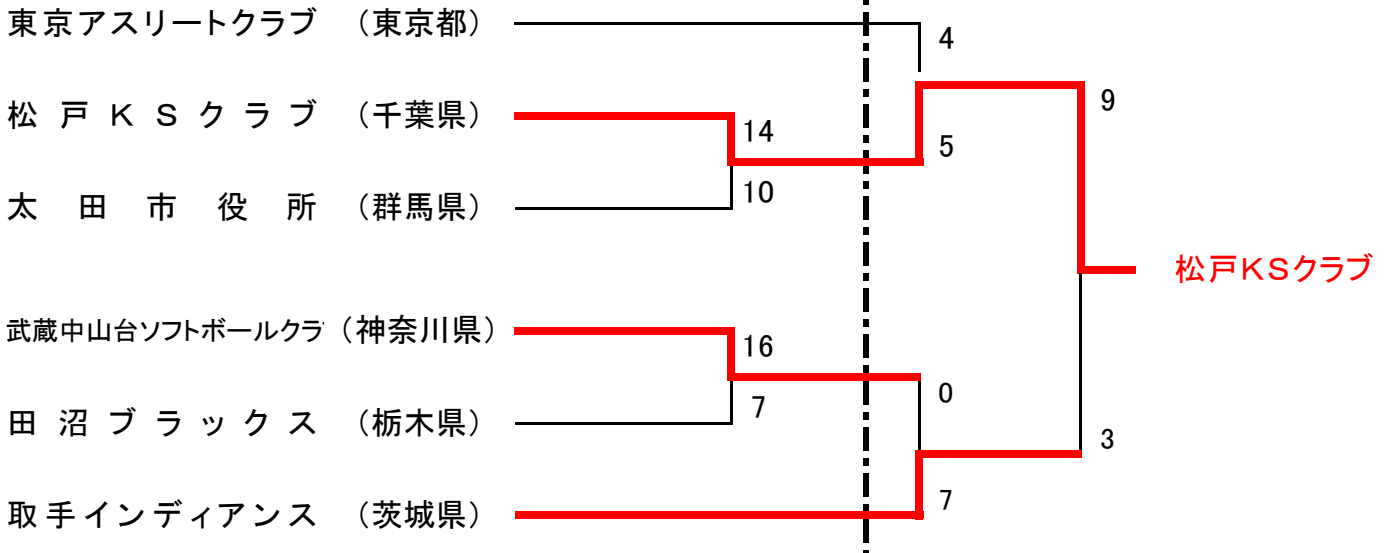

第35回全日本クラブ男子ソフトボール選手権大会 関東地区予選会

期日 平成26年5月24日(土)、25日(日)、予備日26日(月)

会場 甲府市:小瀬スポーツ公園球戯場 A・B

第1試合 9:00~

本大会で代表権を得たチームは7月25日~27日に高知県高知市で開催される全国大会への出場権を得ます。

☆男子 (代表 3チーム)

第1日目

敗者復活戦

5月24日

5月25日

第34回全日本クラブ女子ソフトボール選手権大会 関東地区予選会

期日 平成26年5月24日(土)、25日(日)、予備日26日(月)

会場 山梨県甲斐市 釜無川スポーツ公園グラウンド C・D

第1試合 9:00~

本大会で代表権を得たチームは7月25~27日に福井県福井市で
開催される全国大会への出場権を得ます。

☆女子 (代表 4チーム)