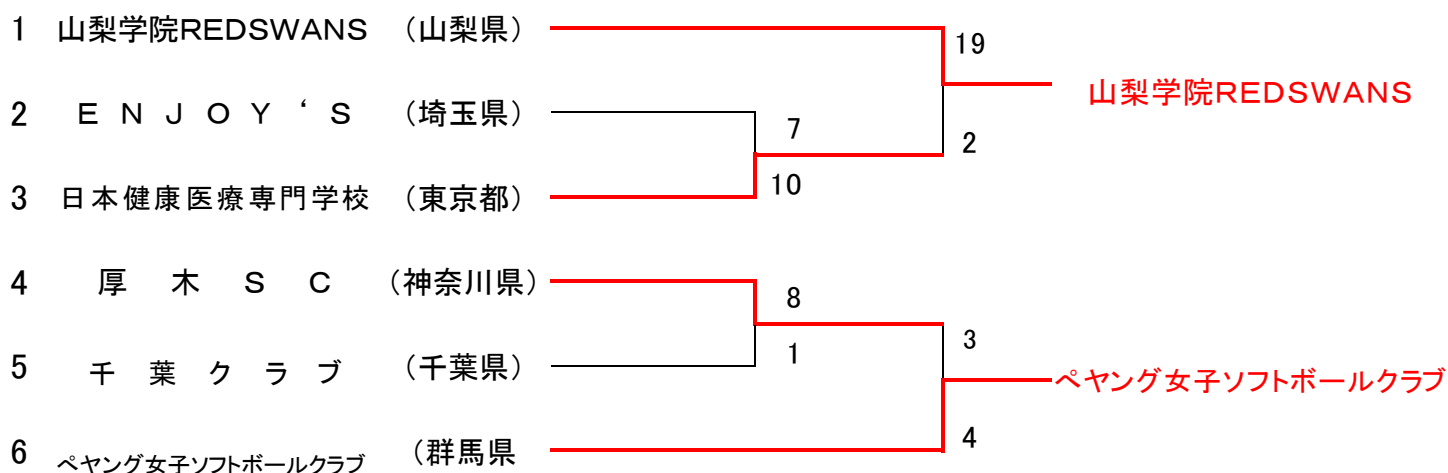

第34回全日本クラブ女子ソフトボール選手権大会 関東地区予選会

期日 平成26年5月24日(土)、25日(日)、予備日26日(月)

会場 山梨県甲斐市 釜無川スポーツ公園グラウンド C・D

第1試合 9:00~

本大会で代表権を得たチームは7月25~27日に福井県福井市で
開催される全国大会への出場権を得ます。

☆女子 (代表 4チーム)

5月24日