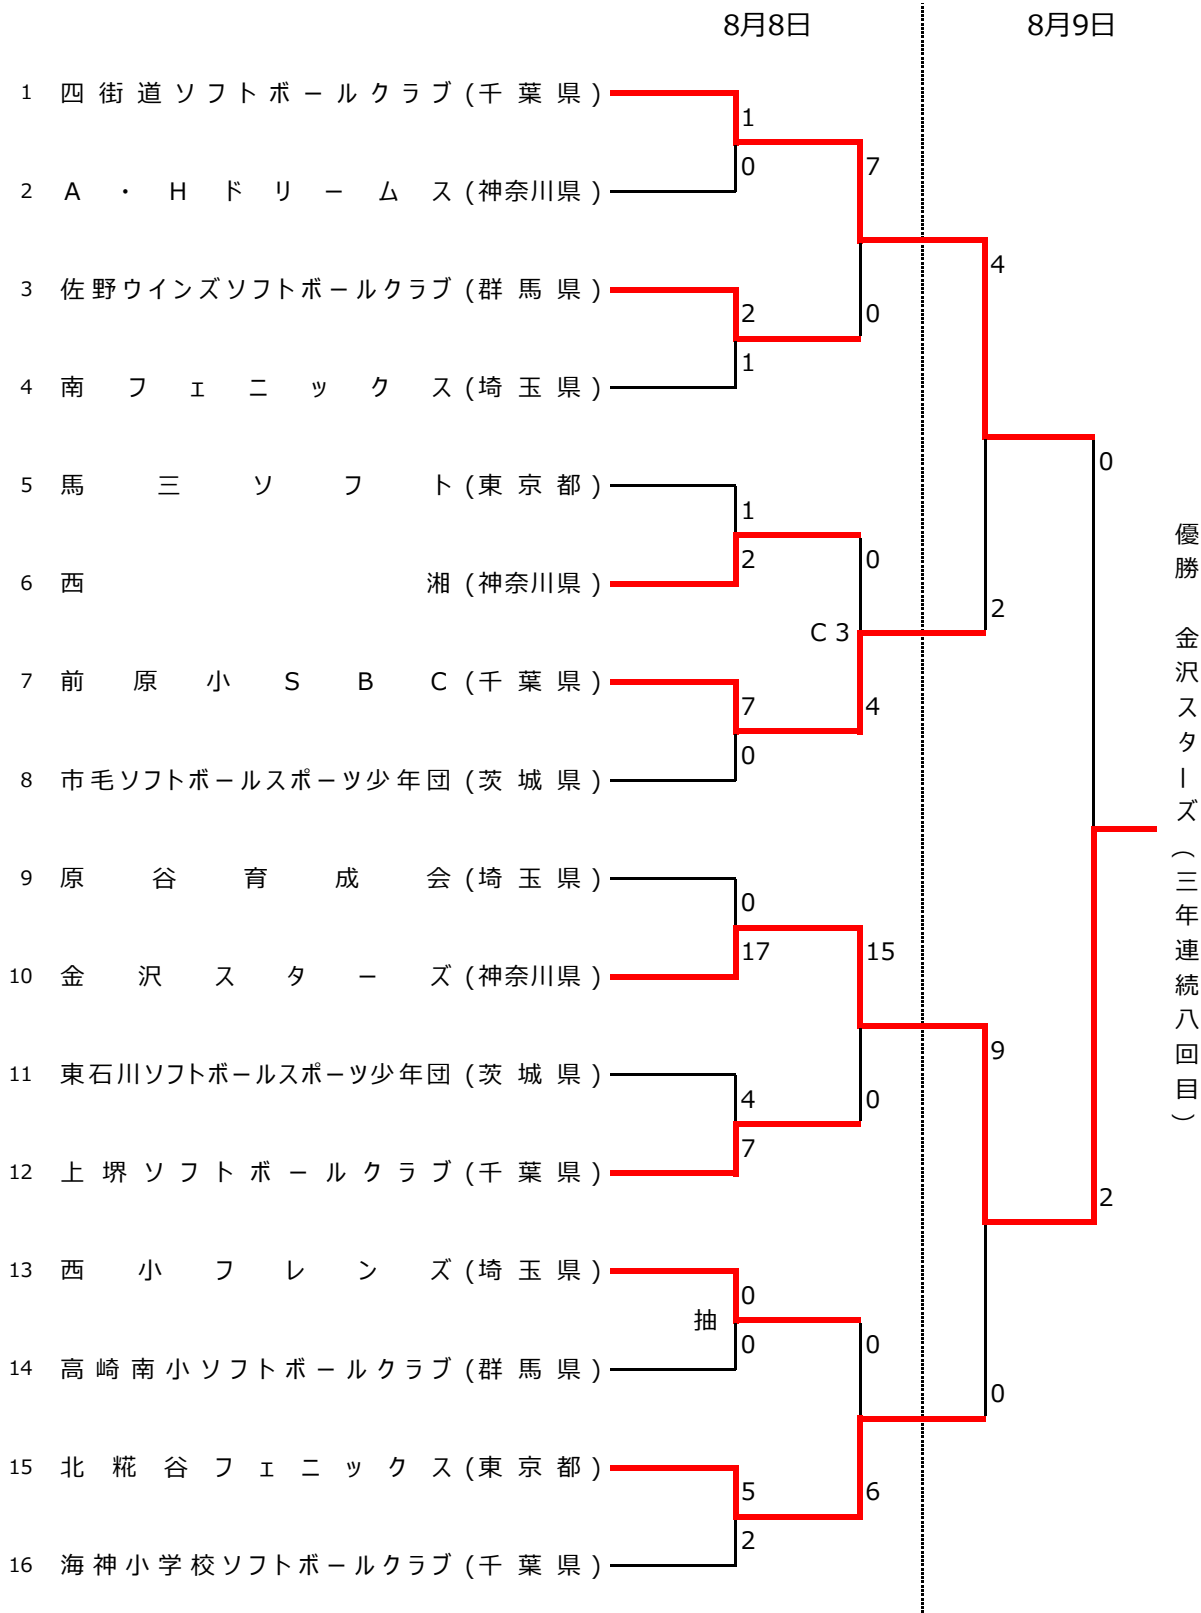

# 第32回関東小学生男子ソフトボール大会

期 間 平成27年8月8日(土)・9日(日)

会 場 千葉県旭市旭スポーツの森公園野球場他

A 球場：旭スポーツの森公園野球場  
C 球場：旭市立第二中学校グラウンド

B 球場：東総衛生組合野球場 8日 第1試合：11:00～  
D 球場：新川スポーツ広場 第2試合：13:00～  
第3試合：15:00～

9日 第1試合：9:00～  
第2試合：11:00～

# 第32回関東小学生女子ソフトボール大会

期 間 平成27年8月8日(土)・9日(日)

会 場 千葉県旭市海上コミュニティ運動公園野球場他

E球場：海上コミュニティ運動公園野球場  
G球場：旭市立海上中学校野球場

F球場：旭市立海上中学校リトルボール場 8日 第1試合：11:00～ 9日 第1試合：9:00～  
H球場：海上野球場 第2試合：13:00～ 第2試合：11:00～  
第3試合：15:00～