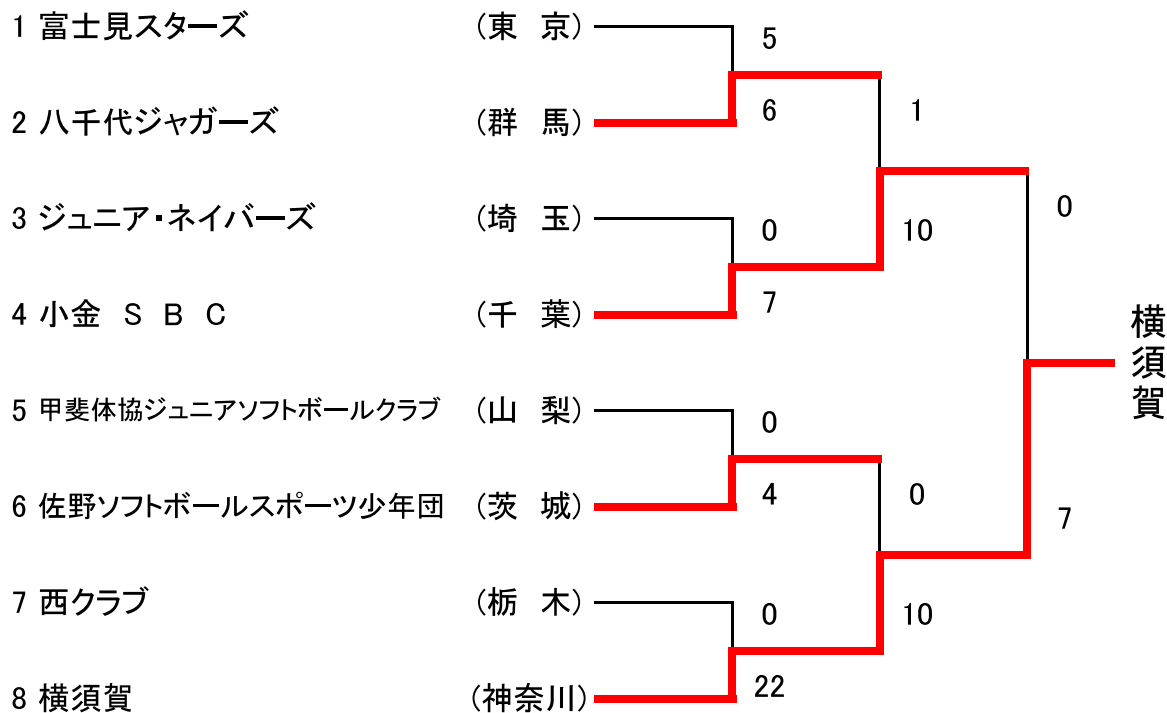

第22回 関東小学生男・女選抜ソフトボール大会

期日 平成24年4月21日(土)～22日(日)

会場 那須塩原市にしなすの運動公園グラウンド

[男子]

[女子]